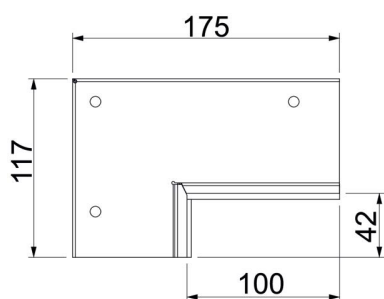

## Pagrindiniai duomenys

Prekės numeris	7218134
1 pavadinimas	Sieninės jungties komplektas
2 pavadinimas	kampiniam montavimui
Gamintojas	OBO
Dydis	85x175x117
Medžiaga	Plienas
Paviršius	cinkuotas juostiniu būdu
Paviršiaus standartas	DIN EN 10346
Mažiausias pardavimo vienetas	1
Kiekio vienetas	Vienetas
Svoris	41,92 kg
Svorio vienetas	kg/100 vnt.

# Techniniu duomenu lapas

Laikiklio prie sienos rinkinys, dvipusis, kampiniam montavimui, kanalo aukštis 40 mm, FS

Prekės numeris: 7218134

## Matmenys

Matmuo B	175 mm
Matmuo b	100 mm
Matmuo d	42 mm
Matmuo H	117 mm