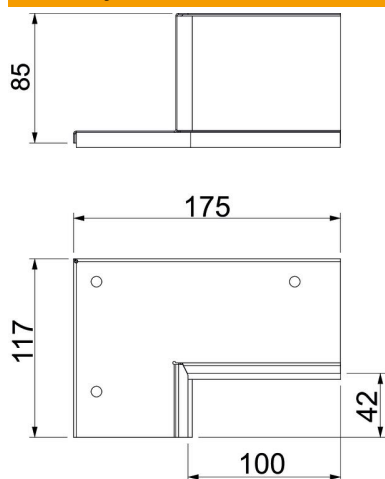

Techniniu duomeniu lapas

Laikiklio prie sienos rinkinys, dvipusis, kampiniam montavimui, kanalo aukštis 40 mm, visiškai baltas

Prekės numeris: 7218136

Sieninė sujungimo detalė, dvipusė su integruota tarpine instaliaciniam kanalui PYROLINE® „Rapid PLM“. Skirtas montuoti sienų ir lubų jungčių srityje, taip pat sienų ortakiams kambario kampuose. Rinkinį sudaro 2 priešingi komponentai, tinkami montuoti instaliacinį kanalą ant lubų arba ant sienos.

- St** Plienas
- P** padengtas milteliais

Pagrindiniai duomenys

Prekės numeris	7218136
Tipas	PLM CC 0410 RW
1 pavadinimas	Sieninės jungties komplektas
2 pavadinimas	kampiniam montavimui
Gamintojas	OBO
Dydis	85x175x117
Spalva	baltas; RAL 9010
Medžiaga	Plienas
Paviršius	padengtas milteliais
Paviršiaus standartas	
Mažiausias pardavimo vienetas	1
Kiekio vienetas	Vienetas
Svoris	41,92 kg
Svorio vienetas	kg/100 vnt.

Techniniu duomenu lapas

Laikiklio prie sienos rinkinys, dvipusis, kampiniam montavimui, kanalo aukštis 40 mm, visiškai baltas

Prekės numeris: 7218136

Matmenys

Matmuo B	175 mm
Matmuo b	100 mm
Matmuo d	42 mm
Matmuo H	117 mm