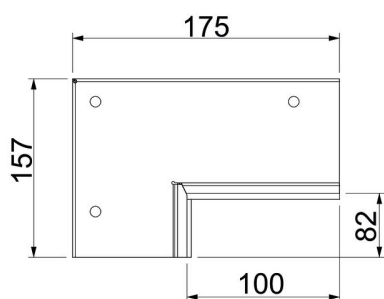

St	Plienas
FS	cinkuotas

Pagrindiniai duomenys

Prekės numeris	7218138
1 pavadinimas	Sieninės jungties komplektas
2 pavadinimas	kampiniam montavimui
Gamintojas	OBO
Dydis	85x175x157
Medžiaga	Plienas
Paviršius	cinkuotas juostiniu būdu
Paviršiaus standartas	DIN EN 10346
Mažiausias pardavimo vienetas	1
Kiekio vienetas	Vienetas
Svoris	49,78 kg
Svorio vienetas	kg/100 vnt.

Techniniu duomenu lapas

Laikiklio prie sienos rinkinys, dvipusis, kampiniam montavimui, kanalo aukštis 80 mm, FS

Prekės numeris: 7218138

Matmenys

Matmuo B	175 mm
Matmuo b	100 mm
Matmuo d	82 mm
Matmuo H	157 mm