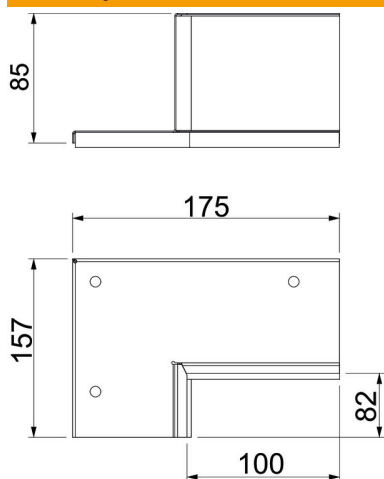

Techniniu duomenu lapas

Laikiklio prie sienos rinkinys, dvipusis, kampiniam montavimui, kanalo aukštis 80 mm, visiškai baltas

Prekės numeris: 7218140

Sieninė sujungimo detalė, dvipusė su integruota tarpine instaliaciniam kanalui PYROLINE® „Rapid PLM“. Skirtas montuoti sienų ir lubų jungčių srityje, taip pat sienų ortakiams kambario kampuose. Rinkinį sudaro 2 priešingi komponentai, tinkami montuoti instaliacinį kanalą ant lubų arba ant sienos.

- St** Plienas
- P** padengtas milteliais

Pagrindiniai duomenys

Prekės numeris	7218140
Tipas	PLM CC 0810 RW
1 pavadinimas	Sieninės jungties komplektas
2 pavadinimas	kampiniam montavimui
Gamintojas	OBO
Dydis	85x175x157
Spalva	baltas; RAL 9010
Medžiaga	Plienas
Paviršius	padengtas milteliais
Paviršiaus standartas	
Mažiausias pardavimo vienetas	1
Kiekio vienetas	Vienetas
Svoris	49,78 kg
Svorio vienetas	kg/100 vnt.

Techniniu duomenu lapas

Laikiklio prie sienos rinkinys, dvipusis, kampiniam montavimui, kanalo aukštis 80 mm, visiškai baltas

Prekės numeris: 7218140

Matmenys

Matmuo B	175 mm
Matmuo b	100 mm
Matmuo d	82 mm
Matmuo H	157 mm