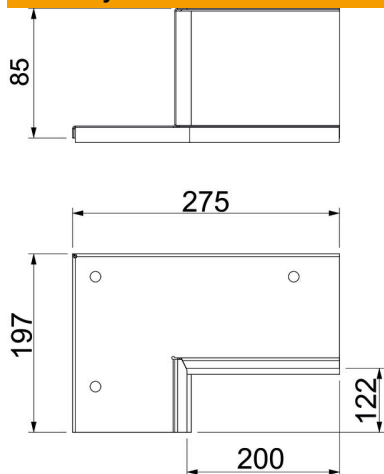

Techniniu duomenu lapas

Laikiklio prie sienos rinkinys, dvipusis, kampiniam montavimui, kanalo aukštis 120 mm, visiškai baltas

Prekės numeris: 7218144

Sieninė sujungimo detalė, dvipusė su integruotą tarpine instaliaciniam kanalui PYROLINE® „Rapid PLM“. Skirtas montuoti sienų ir lubų jungčių srityje, taip pat sienų ortakiams kambario kampuose. Rinkinį sudaro 2 priešingi komponentai, tinkami montuoti instaliacinį kanalą ant lubų arba ant sienos.

- St** Plienas
- P** padengtas milteliais

Pagrindiniai duomenys

Prekės numeris	7218144
Tipas	PLM CC 1220 RW
1 pavadinimas	Sieninės jungties komplektas
2 pavadinimas	kampiniam montavimui
Gamintojas	OBO
Dydis	85x275x197
Spalva	baltas; RAL 9010
Medžiaga	Plienas
Paviršius	padengtas milteliais
Paviršiaus standartas	
Mažiausias pardavimo vienetas	1
Kiekio vienetas	Vienetas
Svoris	77,16 kg
Svorio vienetas	kg/100 vnt.

Techniniu duomenu lapas

Laikiklio prie sienos rinkinys, dvipusis, kampiniam montavimui, kanalo aukštis 120 mm, visiškai baltas

Prekės numeris: 7218144

Matmenys

Matmuo B	275 mm
Matmuo b	200 mm
Matmuo d	122 mm
Matmuo H	197 mm