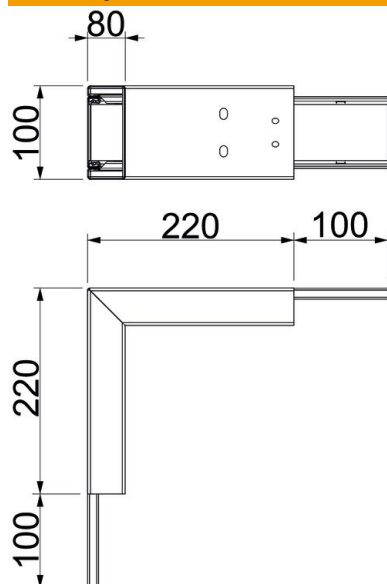

Techniniu duomeniu lapas

Išorinis kampas, kanalo aukštis 80 mm, visiškai baltas

Prekės numeris: 7218044

PYROLINE® „Rapid PLM“ montavimo kanalo išorinis kampas su besipuojančiu priešgaisrinu audiniu. Tinka tiesioginiam montavimui ant sienos arba prie lubų, montavimas po sisteminėmis grindimis ir ant atraminių sistemų. Sudūrimo vietų montavimas be įrankių naudojant sujungimo elementą PLM SI. Dangtelis montuojamas be įrankių ir sudaro galimybę greitam patikrinimui ir pakartotiniam išdėstymui. Dangtelio iškyša leidžia montuoti dangtelį laipsniškai, kad būtų nuosekliai išlygintas viso kanalo potencialas.

St	Plienas
P	padengtas milteliais

Pagrindiniai duomenys

Prekės numeris	7218044
Tipas	PLM EC 0810 RW
1 pavadinimas	Išorinis kampas
2 pavadinimas	su priešgaisrinu įdėklu
Gamintojas	OBO
Dydis	320x100x320
Spalva	baltas; RAL 9010
Medžiaga	Plienas
Paviršius	padengtas milteliais
Paviršiaus standartas	
Mažiausias pardavimo vienetas	1
Kiekio vienetas	Vienetas
Svoris	158,8 kg
Svorio vienetas	kg/100 vnt.

Techniniu duomenu lapas

Išorinis kampas, kanalo aukštis 80 mm, visiškai baltas

Prekės numeris: 7218044

Matmenys

Matmuo A	220 mm
Matmuo B	100 mm
Matmuo H	80 mm

Techniniai duomenys

Ugniai atsparių pusių skaičius	4
Dangtelio tvirtinimas	kita
Perforuota	taip
Naudingasis skerspjūvis	5180 mm ²
Galimos pertvaros	ne
Apvalkalas	Plienas
Alkūnės kampas	90 °