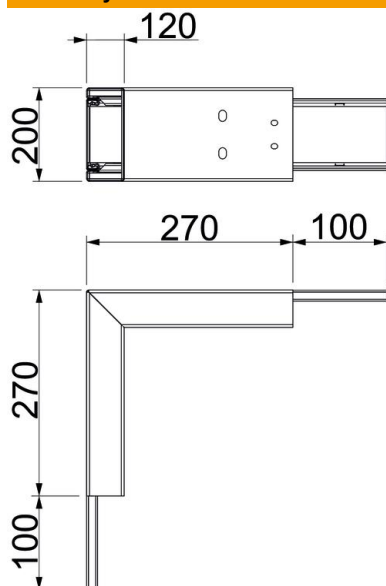

## Pagrindiniai duomenys

Prekės numeris	7218048
Tipas	PLM EC 1220 RW
1 pavadinimas	Išorinis kampas
2 pavadinimas	su priešgaisrinio įdėklu
Gamintojas	OBO
Dydis	370x200x370
Spalva	baltas; RAL 9010
Medžiaga	Plienas
Paviršius	padengtas milteliais
Paviršiaus standartas	
Mažiausias pardavimo vienetas	1
Kiekio vienetas	Vienetas
Svoris	300 kg
Svorio vienetas	kg/100 vnt.

# Techniniu duomenu lapas

Išorinis kampas, kanalo aukštis 120 mm, visiškai baltas

Prekės numeris: 7218048

## Matmenys

Matmuo A	270 mm
Matmuo B	200 mm
Matmuo H	120 mm

## Techniniai duomenys

Ugniai atsparių pusių skaičius	4
Dangtelio tvirtinimas	kita
Perforuota	taip
Naudingasis skerspjūvis	18500 mm <sup>2</sup>
Galimos pertvaros	ne
Apvalkalas	Plienas
Alkūnės kampas	90 °