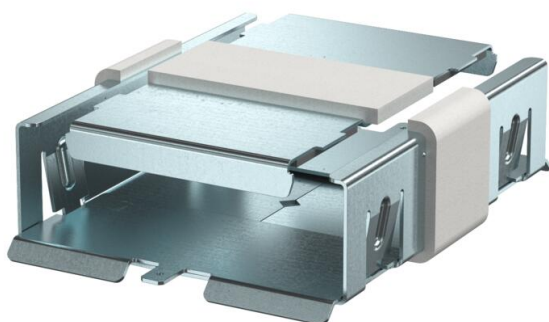

# Techniniu duomeniu lapas

Jungiamojo elemento rinkinys, kanalo aukštis 40 mm

Prekės numeris: 7218028

Jungiamojo elemento rinkinį sudaro jungiamoji detalė apatinei kanalo daliai ir dangtelių laikikliui. Su integruotu tarpikliu instaliacinio kanalo PYROLINE® „Rapid PLM“ ir forminių dalių sujungimui be įrankių. Leidžia nuolat prijungti apsauginius laidininkus.

## Pagrindiniai duomenys

Prekės numeris	7218028
1 pavadinimas	Sujungimo elementas
2 pavadinimas	Kanalui PLM D 0404
Gamintojas	OBO
Dydis	118x94x38
Medžiaga	Plienas
Paviršius	cinkuotas juostiniu būdu
Paviršiaus standartas	DIN EN 10346
Mažiausias pardavimo vienetas	1
Kiekio vienetas	Vienetas
Svoris	22 kg
Svorio vienetas	kg/100 vnt.