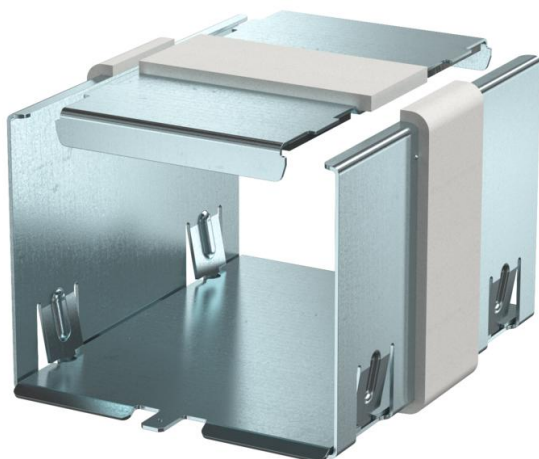

Techniniu duomeniu lapas

Jungiamojo elemento rinkinys, kanalo aukštis 80 mm

Prekės numeris: 7218030

Jungiamojo elemento rinkinį sudaro jungiamoji detalė apatinei kanalo daliai ir dangtelių laikikliai. Su integruotu tarpikliu instaliacinio kanalo PYROLINE® „Rapid PLM“ ir forminių dalių sujungimui be įrankių. Leidžia nuolat prijungti apsauginius laidininkus.

CE

St Plienas

FS cinkuotas

Pagrindiniai duomenys

Prekės numeris	7218030
1 pavadinimas	Sujungimo elementas
2 pavadinimas	Kanalui PLM D 0404
Gamintojas	OBO
Dydis	118x94x78
Medžiaga	Plienas
Paviršius	cinkuotas juostiniu būdu
Paviršiaus standartas	DIN EN 10346
Mažiausias pardavimo vienetas	1
Kiekio vienetas	Vienetas
Svoris	27 kg
Svorio vienetas	kg/100 vnt.