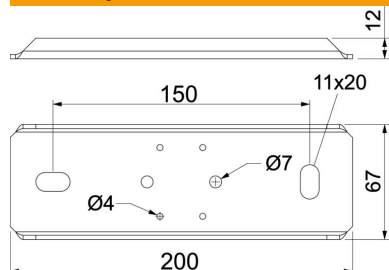

## Pagrindiniai duomenys

Prekės numeris	7218166
1 pavadinimas	Laikiklis
2 pavadinimas	pakabinamam montažui
Gamintojas	OBO
Dydis	200x67x12
Spalva	baltas; RAL 9010
Medžiaga	Plienas
Paviršius	cinkuotas juostiniu būdu
Paviršiaus standartas	DIN EN 10346
Mažiausias pardavimo vienetas	1
Kiekio vienetas	Vienetas
Svoris	32 kg
Svorio vienetas	kg/100 vnt.

# Techniniu duomenu lapas

Laikiklis, kanalo plotis 100 mm, visiškai baltas

Prekės numeris: 7218166

## Matmenys

Ilgis	200 mm
Plotis	67 mm
Matmuo B	200 mm
Matmuo b	150 mm