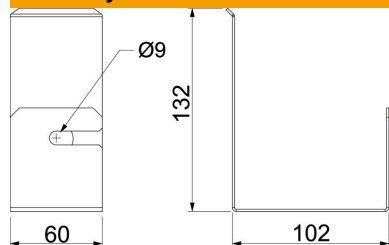

## Pagrindiniai duomenys

Prekės numeris	7218156
1 pavadinimas	Kabelio laikiklis
2 pavadinimas	montavimui prie sienų
Gamintojas	OBO
Dydis	102x60x132
Medžiaga	Plienas
Paviršius	cinkuotas juostiniu būdu
Paviršiaus standartas	DIN EN 10346
Mažiausias pardavimo vienetas	10
Kiekio vienetas	Vienetas
Svoris	20 kg
Svorio vienetas	kg/100 vnt.

# Techniniu duomenu lapas

Kabelių apkaba montavimui prie sienos, kanalo aukštis 120 mm

Prekės numeris: 7218156

## Matmenys

Matmuo B	60 mm
Matmuo H	132 mm
Matmuo t	102 mm