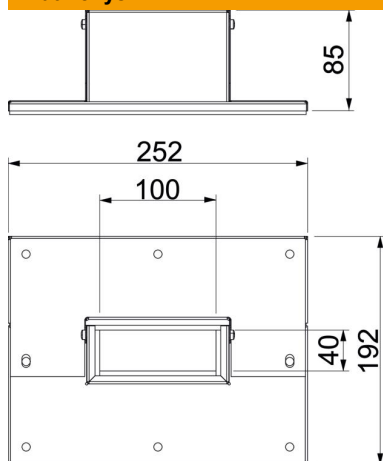

Techniniu duomenu lapas

Sieninė sujungimo detalė, trijų ir keturių pusių, kanalo aukštis 40 mm, FS
Prekės numeris: 7218122

Sieninė sujungimo detalė, keturpusė su integruota tarpine instaliaciniam kanalui PYROLINE® „Rapid PLM“. Skirtas montuoti sienų ir lubų jungčių srityje, taip pat sienų ortakiams. Taip pat naudojama kaip tripusė sieninė sujungimo detalė tiesioginiam kanalo montavimui prie sienos ar lubų.

St	Plienas
FS	cinkuotas

Pagrindiniai duomenys

Prekės numeris	7218122
1 pavadinimas	Sieninė jungtis
2 pavadinimas	3 ir 4 pusių
Gamintojas	OBO
Dydis	85x253x193
Medžiaga	Plienas
Paviršius	cinkuotas juostiniu būdu
Paviršiaus standartas	DIN EN 10346
Mažiausias pardavimo vienetas	1
Kiekio vienetas	Vienetas
Svoris	55,3 kg
Svorio vienetas	kg/100 vnt.

Techniniu duomenu lapas

Sieninė sujungimo detalė, trijų ir keturių pusių, kanalo
aukštis 40 mm, FS
Prekės numeris: 7218122

Matmenys

Matmuo B	252 mm
Matmuo b	100 mm
Matmuo D	192 mm
Matmuo d	40 mm

Techniniai duomenys