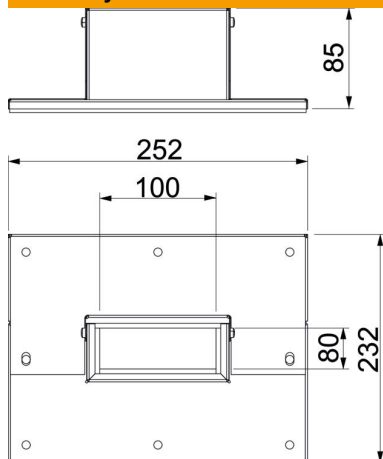

# Techniniu duomenu lapas

Sieninė sujungimo detalė, trijų ir keturių pusių, kanalo aukštis 80 mm, FS  
Prekės numeris: 7218126

Sieninė sujungimo detalė, keturpusė su integruota tarpine instaliaciniam kanalui PYROLINE® „Rapid PLM“. Skirtas montuoti sienų ir lubų jungčių srityje, taip pat sienų ortakiams. Taip pat naudojama kaip tripusė sieninė sujungimo detalė tiesioginiam kanalo montavimui prie sienos ar lubų.

## Pagrindiniai duomenys

Prekės numeris	7218126
1 pavadinimas	Sieninė jungtis
2 pavadinimas	3 ir 4 pusių
Gamintojas	OBO
Dydis	85x253x233
Medžiaga	Plienas
Paviršius	cinkuotas juostiniu būdu
Paviršiaus standartas	DIN EN 10346
Mažiausias pardavimo vienetas	1
Kiekio vienetas	Vienetas
Svoris	65,3 kg
Svorio vienetas	kg/100 vnt.

# Techniniu duomenu lapas

Sieninė sujungimo detalė, trijų ir keturių pusių, kanalo  
aukštis 80 mm, FS  
Prekės numeris: 7218126

## Matmenys

Matmuo B	252 mm
Matmuo b	100 mm
Matmuo D	232 mm
Matmuo d	80 mm