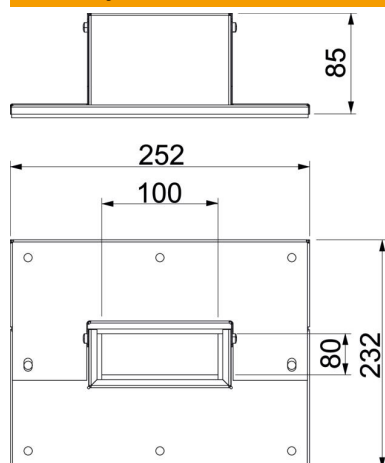

# Techniniu duomeniu lapas

Sieninė sujungimo detalė, trijų ir keturių pusių, kanalo aukštis 80 mm, visiškai balta  
Prekės numeris: 7218128

Sieninė sujungimo detalė, keturpusė su integruotą tarpine instaliaciniam kanalui PYROLINE® „Rapid PLM“. Skirtas montuoti sienų ir lubų jungčių srityje, taip pat sienų ortakiams. Taip pat naudojama kaip tripusė sieninė sujungimo detalė tiesioginiam kanalo montavimui prie sienos ar lubų.

## Pagrindiniai duomenys

Prekės numeris	7218128
Tipas	PLM WC 0810 RW
1 pavadinimas	Sieninė jungtis
2 pavadinimas	3 ir 4 pusių
Gamintojas	OBO
Dydis	85x253x233
Spalva	baltas; RAL 9010
Medžiaga	Plienas
Paviršius	padengtas milteliais
Paviršiaus standartas	
Mažiausias pardavimo vienetas	1
Kiekio vienetas	Vienetas
Svoris	64,3 kg
Svorio vienetas	kg/100 vnt.

# Techniniu duomenu lapas

Sieninė sujungimo detalė, trijų ir keturių pusių, kanalo  
aukštis 80 mm, visiškai balta  
Prekės numeris: 7218128

## Matmenys

Matmuo B	252 mm
Matmuo b	100 mm
Matmuo D	232 mm
Matmuo d	80 mm