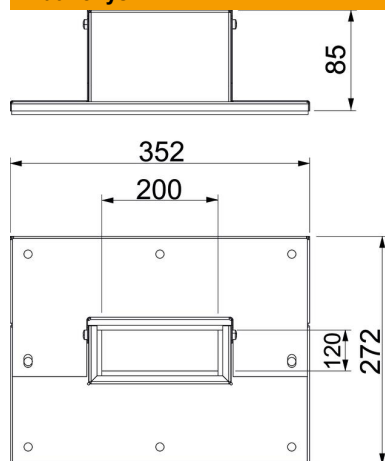

# Techniniu duomeniu lapas

Sieninė sujungimo detalė, trijų ir keturių pusių, kanalo  
aukštis 120 mm, FS  
Prekės numeris: 7218130

Sieninė sujungimo detalė, keturpusė su integruota tarpine instaliaciniam kanalui PYROLINE® „Rapid PLM“. Skirtas montuoti sienų ir lubų jungčių srityje, taip pat sienų ortakiams. Taip pat naudojama kaip tripusė sieninė sujungimo detalė tiesioginiam kanalo montavimui prie sienos ar lubų.

## Pagrindiniai duomenys

Prekės numeris	7218130
1 pavadinimas	Sieninė jungtis
2 pavadinimas	3 ir 4 pusių
Gamintojas	OBO
Dydis	85x253x273
Medžiaga	Plienas
Paviršius	cinkuotas juostiniu būdu
Paviršiaus standartas	DIN EN 10346
Mažiausias pardavimo vienetas	1
Kiekio vienetas	Vienetas
Svoris	94,6 kg
Svorio vienetas	kg/100 vnt.

# Techniniu duomenu lapas

Sieninė sujungimo detalė, trijų ir keturių pusių, kanalo  
aukštis 120 mm, FS  
Prekės numeris: 7218130

## Matmenys

Matmuo B	352 mm
Matmuo b	200 mm
Matmuo D	272 mm
Matmuo d	120 mm