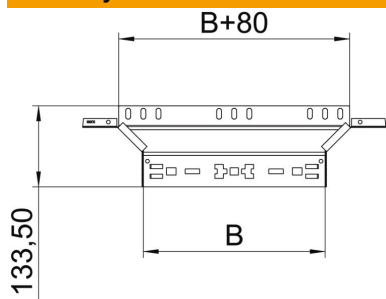

Techniniu duomeniu lapas

T formos prijungiama atšakos detalė „Magic“ 110 A2

Prekės numeris: 6041960

Elementas suformuoti T tipo prijungimą prie kabelinės trasos su greitojo sujungimo sistema. Tinka visų tipų kabelių loveliams, kurių šonų aukštis yra 110 mm.

A2 Plienas, nerūdijantis, 1.4301

2B šviesus, apdirbtas

Pagrindiniai duomenys

Prekės numeris	6041960
Tipas	RAAM 110 A2
1 pavadinimas	Atsišakojimo detalė
2 pavadinimas	su greitu sujungimu
Gamintojas	OBO
Dydis	110x100
Medžiaga	Plienas, nerūdijantis, 1.4301
Paviršius	šviesus, apdirbtas
Paviršiaus standartas	
Mažiausias pardavimo vienetas	1
Kiekio vienetas	Vienetas
Svoris	53,7 kg
Svorio vienetas	kg/100 vnt.

Techniniu duomeniu lapas

T formos prijungiama atšakos detalė „Magic“ 110 A2

Prekės numeris: 6041960

Matmenys

Plotis	100 mm
Aukštis	110 mm
Skardos storis	1,25 mm
Matmuo B	100 mm

Techniniai duomenys

Sulenkimas (kampas)	90°
Sujungimo elemento konstrukcija	integruotas sujungimo elementas
Opprettholdelse av funksjon	ne
Pagrindo plokštės medžiagos storis	1,25 mm
NATO skylių išdėstymo schema	ne
Krypties pakeitimas	horizontalus
Nerūdijantis plienas, beicuotas	ne
Sutvirtinta konstrukcija	ne
Kabelių sistemos sujungiklio rūšis	Fiksatorius
Atramos storis	1,25 mm