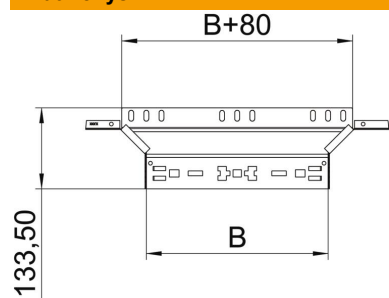

Techniniu duomeniu lapas

T formos prijungiama atšakos detalė „Magic“ 110 A2

Prekės numeris: 6041962

Elementas suformuoti T tipo prijungimą prie kabelinės trasos su greitojo sujungimo sistema. Tinka visų tipų kabelių loveliams, kurių šonų aukštis yra 110 mm.

A2 Plienas, nerūdijantis, 1.4301

2B šviesus, apdirbtas

Pagrindiniai duomenys

Prekės numeris	6041962
Tipas	RAAM 120 A2
1 pavadinimas	Atsišakojimo detalė
2 pavadinimas	su greitu sujungimu
Gamintojas	OBO
Dydis	110x200
Medžiaga	Plienas, nerūdijantis, 1.4301
Paviršius	šviesus, apdirbtas
Paviršiaus standartas	
Mažiausias pardavimo vienetas	1
Kiekio vienetas	Vienetas
Svoris	66,3 kg
Svorio vienetas	kg/100 vnt.

Techniniu duomenu lapas

T formos prijungiama atšakos detalė „Magic“ 110 A2

Prekės numeris: 6041962

Matmenys

Plotis	200 mm
Aukštis	110 mm
Skardos storis	1,25 mm
Matmuo B	200 mm

Techniniai duomenys

Sulenkimas (kampas)	90°
Sujungimo elemento konstrukcija	integruotas sujungimo elementas
Opprettholdelse av funksjon	ne
Pagrindo plokštės medžiagos storis	1,25 mm
NATO skylių išdėstymo schema	ne
Krypties pakeitimas	horizontalus
Nerūdijantis plienas, beicuotas	ne
Sutvirtinta konstrukcija	ne
Kabelių sistemos sujungiklio rūšis	Fiksatorius
Atramos storis	1,25 mm