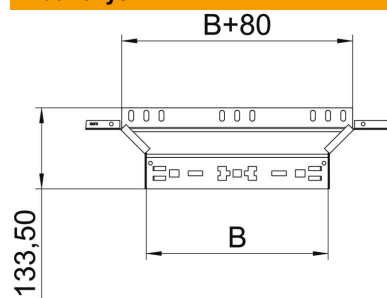

### Pagrindiniai duomenys

Prekės numeris	6041966
Tipas	RAAM 140 A2
1 pavadinimas	Atsišakojimo detalė
2 pavadinimas	su greitu sujungimu
Gamintojas	OBO
Dydis	110x400
Medžiaga	Plienas, nerūdijantis, 1.4301
Paviršius	šviesus, apdirbtas
Paviršiaus standartas	
Mažiausias pardavimo vienetas	1
Kiekio vienetas	Vienetas
Svoris	92,2 kg
Svorio vienetas	kg/100 vnt.

## Matmenys

Plotis	400 mm
Aukštis	110 mm
Skardos storis	1,25 mm
Matmuo B	400 mm