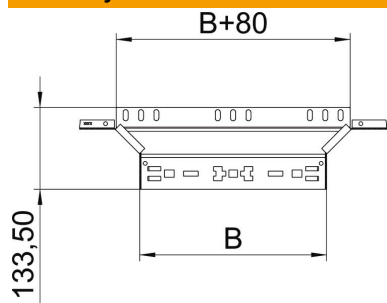

### Pagrindiniai duomenys

Prekės numeris	6041022
Tipas	RAAM 320 FS
1 pavadinimas	Atsišakojimo detalė
2 pavadinimas	su greitu sujungimu
Gamintojas	OBO
Dydis	35x200
Medžiaga	Plienas
Paviršius	cinkuotas juostiniu būdu
Paviršiaus standartas	DIN EN 10346
Mažiausias pardavimo vienetas	1
Kiekio vienetas	Vienetas
Svoris	43,4 kg
Svorio vienetas	kg/100 vnt.

### Matmenys

Plotis	200 mm
Plotis	8 in
Aukštis	35 mm
Aukštis	1 in
Skardos storis	1,25 mm
Matmuo B	200 mm
Matmuo R	50 mm