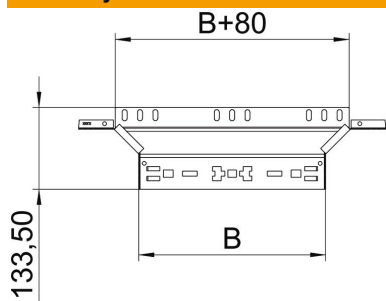

### Pagrindiniai duomenys

Prekės numeris	6041270
Tipas	RAAM 610 A2
1 pavadinimas	Atsišakojimo detalė
2 pavadinimas	su greitu sujungimu
Gamintojas	OBO
Dydis	60x100
Medžiaga	Plienas, nerūdijantis, 1.4301
Paviršius	šviesus, apdirbtas
Paviršiaus standartas	
Mažiausias pardavimo vienetas	1
Kiekio vienetas	Vienetas
Svoris	37,7 kg
Svorio vienetas	kg/100 vnt.

# Techniniu duomeniu lapas

T formos prijungiama atšakos detalė „Magic“ 60 A2

Prekės numeris: 6041270

## Matmenys

Plotis	100 mm
Aukštis	60 mm
Skardos storis	1,25 mm
Matmuo B	100 mm

## Techniniai duomenys

Sulenkimas (kampas)	90°
Sujungimo elemento konstrukcija	integruotas sujungimo elementas
Opprettholdelse av funksjon	ne
Pagrindo plokštės medžiagos storis	1,25 mm
NATO skylių išdėstymo schema	ne
Krypties pakeitimas	horizontalus
Nerūdijantis plienas, beicuotas	ne
Sutvirtinta konstrukcija	ne
Kabelių sistemos sujungiklio rūšis	Fiksatorius
Atramos storis	1,25 mm