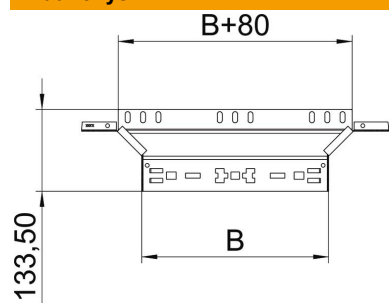

### Pagrindiniai duomenys

Prekės numeris	6041290
Tipas	RAAM 610 A4
1 pavadinimas	Atsišakojimo detalė
2 pavadinimas	su greitu sujungimu
Gamintojas	OBO
Dydis	60x100
Medžiaga	Plienas, nerūdijantis, 1.4571
Paviršius	šviesus, apdirbtas
Paviršiaus standartas	
Mažiausias pardavimo vienetas	1
Kiekio vienetas	Vienetas
Svoris	37,7 kg
Svorio vienetas	kg/100 vnt.

# Techniniu duomenu lapas

T formos prijungiama atšakos detalė „Magic“ 60 A4

Prekės numeris: 6041290

## Matmenys

Plotis	100 mm
Aukštis	60 mm
Skardos storis	1,25 mm
Matmuo B	100 mm

## Techniniai duomenys

Sulenkimas (kampas)	90°
Sujungimo elemento konstrukcija	integruotas sujungimo elementas
Opprettholdelse av funksjon	taip
Pagrindo plokštės medžiagos storis	1,25 mm
NATO skylių išdėstymo schema	ne
Krypties pakeitimas	horizontalus
Nerūdijantis plienas, beicuotas	ne
Sutvirtinta konstrukcija	ne
Kabelių sistemos sujungiklio rūšis	Fiksatorius
Atramos storis	1,25 mm