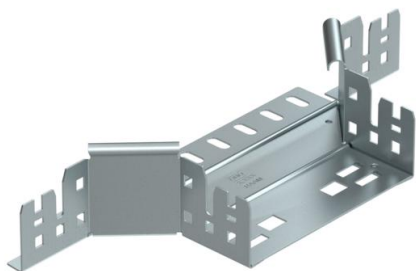

## Prijungiamas T kampas „Magic“ 60 FS

Prekės numeris: 6041232

Elementas suformuoti T tipo prijungimą prie kabelinės trasos su greitojo sujungimo sistema. Tinka visų tipų kabelių loveliams, kurių šonų aukštis yra 60 mm.

### Pagrindiniai duomenys

Prekės numeris	6041232
1 pavadinimas	Atsišakojimo detalė
2 pavadinimas	su greitu sujungimu
Gamintojas	OBO
Dydis	60x150
Medžiaga	Plienas
Paviršius	cinkuotas juostiniu būdu
Paviršiaus standartas	DIN EN 10346
Mažiausias pardavimo vienetas	1
Kiekio vienetas	Vienetas
Svoris	42,046 kg
Svorio vienetas	kg/100 vnt.

### Matmenys

Plotis	150 mm
Plotis	6 in
Aukštis	60 mm
Aukštis	2 in
Skardos storis	1,25 mm
Matmuo B	150 mm

### Techniniai duomenys

Sulenkimas (kampas)	90°
Išėjimo plotis	150 mm
Sujungimo elemento konstrukcija	integruotas sujungimo elementas
Opprettholdelse av funksjon	taip
Pagrindo plokštės medžiagos storis	1,25 mm
NATO skylių išdėstymo schema	ne
Krypties pakeitimas	horizontalus
Nerūdijantis plienas, beicuotas	ne
Sutvirtinta konstrukcija	ne
Kabelių sistemos sujungiklio rūšis	Fiksatorius