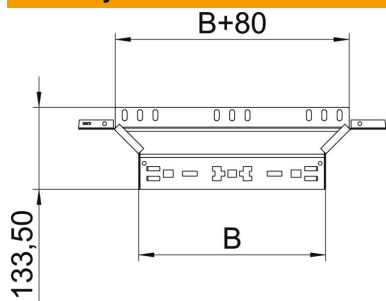

### Pagrindiniai duomenys

Prekės numeris	6041232
1 pavadinimas	Atsišakojimo detalė
2 pavadinimas	su greitu sujungimu
Gamintojas	OBO
Dydis	60x150
Medžiaga	Plienas
Paviršius	cinkuotas juostiniu būdu
Paviršiaus standartas	DIN EN 10346
Mažiausias pardavimo vienetas	1
Kiekio vienetas	Vienetas
Svoris	42,046 kg
Svorio vienetas	kg/100 vnt.

### Matmenys

Plotis	150 mm
Plotis	6 in
Aukštis	60 mm
Aukštis	2 in
Skardos storis	1,25 mm
Matmuo B	150 mm

### Techniniai duomenys

Sulenkimas (kampas)	90°
Išėjimo plotis	150 mm
Sujungimo elemento konstrukcija	integruotas sujungimo elementas
Opprettholdelse av funksjon	taip
Pagrindo plokštės medžiagos storis	1,25 mm
NATO skylių išdėstymo schema	ne
Krypties pakeitimas	horizontalus
Nerūdijantis plienas, beicuotas	ne
Sutvirtinta konstrukcija	ne
Kabelių sistemos sujungiklio rūšis	Fiksatorius