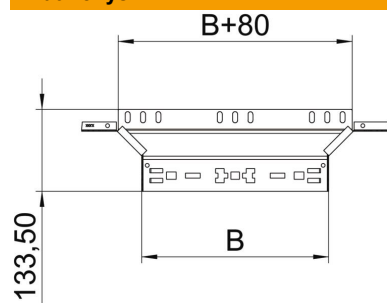

Techniniu duomeniu lapas

T formos prijungiama atšakos detalė „Magic“ 60 A2

Prekės numeris: 6041275

Elementas suformuoti T tipo prijungimą prie kabelinės trasos su greitojo sujungimo sistema. Tinka visų tipų kabelių loveliams, kurių šonų aukštis yra 60 mm.

A2 Plienas, nerūdijantis, 1.4301

2B šviesus, apdirbtas

Pagrindiniai duomenys

Prekės numeris	6041275
1 pavadinimas	Atsišakojimo detalė
2 pavadinimas	su greitu sujungimu
Gamintojas	OBO
Dydis	60x200
Medžiaga	Plienas, nerūdijantis, 1.4301
Paviršius	šviesus, apdirbtas
Paviršiaus standartas	
Mažiausias pardavimo vienetas	1
Kiekio vienetas	Vienetas
Svoris	50,1 kg
Svorio vienetas	kg/100 vnt.

Techniniu duomenu lapas

T formos prijungiama atšakos detalė „Magic“ 60 A2

Prekės numeris: 6041275

Matmenys

Plotis	200 mm
Aukštis	60 mm
Skardos storis	1,25 mm
Matmuo B	200 mm

Techniniai duomenys

Sulenkimas (kampas)	90°
Sujungimo elemento konstrukcija	integruotas sujungimo elementas
Opprettholdelse av funksjon	ne
Pagrindo plokštės medžiagos storis	1,25 mm
NATO skylių išdėstymo schema	ne
Krypties pakeitimas	horizontalus
Nerūdijantis plienas, beicuotas	ne
Sutvirtinta konstrukcija	ne
Kabelių sistemos sujungiklio rūšis	Fiksatorius
Atramos storis	1,25 mm