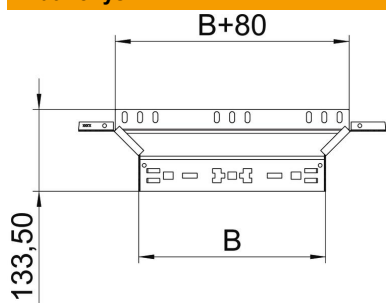

Techniniu duomeniu lapas

T formos prijungiama atšakos detalė „Magic“ 60 A4

Prekės numeris: 6041294

Elementas suformuoti T tipo prijungimą prie kabelinės trasos su greitojo sujungimo sistema. Tinka visų tipų kabelių loveliams, kurių šonų aukštis yra 60 mm.

A4 Plienas, nerūdijantis, 1.4571

2B šviesus, apdirbtas

Pagrindiniai duomenys

Prekės numeris	6041294
Tipas	RAAM 620 A4
1 pavadinimas	Atsišakojimo detalė
2 pavadinimas	su greitu sujungimu
Gamintojas	OBO
Dydis	60x200
Medžiaga	Plienas, nerūdijantis, 1.4571
Paviršius	šviesus, apdirbtas
Paviršiaus standartas	
Mažiausias pardavimo vienetas	1
Kiekio vienetas	Vienetas
Svoris	50,1 kg
Svorio vienetas	kg/100 vnt.

Techniniu duomeniu lapas

T formos prijungiama atšakos detalė „Magic“ 60 A4

Prekės numeris: 6041294

Matmenys

Plotis	200 mm
Aukštis	60 mm
Skardos storis	1,25 mm
Matmuo B	200 mm

Techniniai duomenys

Sulenkimas (kampas)	90°
Sujungimo elemento konstrukcija	integruotas sujungimo elementas
Opprettholdelse av funksjon	taip
Pagrindo plokštės medžiagos storis	1,25 mm
NATO skylių išdėstymo schema	ne
Krypties pakeitimas	horizontalus
Nerūdijantis plienas, beicuotas	ne
Sutvirtinta konstrukcija	ne
Kabelių sistemos sujungiklio rūšis	Fiksatorius
Atramos storis	1,25 mm