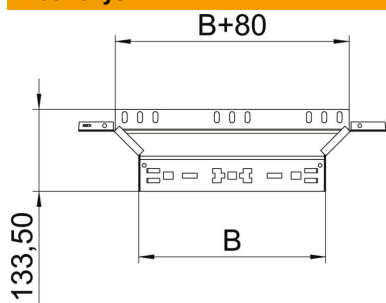

### Pagrindiniai duomenys

Prekės numeris	6041234
1 pavadinimas	Atsišakojimo detalė
2 pavadinimas	su greitu sujungimu
Gamintojas	OBO
Dydis	60x200
Medžiaga	Plienas
Paviršius	cinkuotas juostiniu būdu
Paviršiaus standartas	DIN EN 10346
Mažiausias pardavimo vienetas	1
Kiekio vienetas	Vienetas
Svoris	50,1 kg
Svorio vienetas	kg/100 vnt.

### Matmenys

Plotis	200 mm
Plotis	8 in
Aukštis	60 mm
Aukštis	2 in
Skardos storis	1,25 mm
Matmuo B	200 mm

### Techniniai duomenys

Sulenkimas (kampas)	90°
Išėjimo plotis	200 mm
Sujungimo elemento konstrukcija	integruotas sujungimo elementas
Opprettholdelse av funksjon	taip
Pagrindo plokštės medžiagos storis	1,25 mm
NATO skylių išdėstymo schema	ne
Krypties pakeitimas	horizontalus
Nerūdijantis plienas, beicuotas	ne
Sutvirtinta konstrukcija	ne
Kabelių sistemos sujungiklio rūšis	Fiksatorius