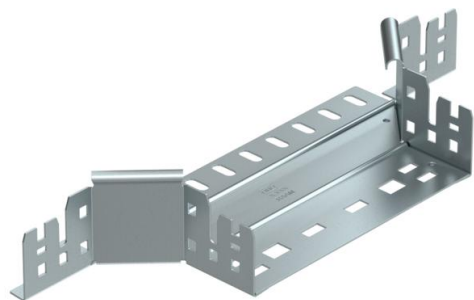

## Prijungiamas T kampas „Magic“ 60 FS

Prekės numeris: 6041234

Elementas suformuoti T tipo prijungimą prie kabelinės trasos su greitojo sujungimo sistema. Tinka visų tipų kabelių loveliams, kurių šonų aukštis yra 60 mm.

**St** Plienas

**FS** cinkuotas

### Pagrindiniai duomenys

Prekės numeris	6041234
1 pavadinimas	Atsišakojimo detalė
2 pavadinimas	su greitu sujungimu
Gamintojas	OBO
Dydis	60x200
Medžiaga	Plienas
Paviršius	cinkuotas juostiniu būdu
Paviršiaus standartas	DIN EN 10346
Mažiausias pardavimo vienetas	1
Kiekio vienetas	Vienetas
Svoris	50,1 kg
Svorio vienetas	kg/100 vnt.

### Techniniai duomenys

Sulenkimas (kampas)	90°
Išėjimo plotis	200 mm
Sujungimo elemento konstrukcija	integruotas sujungimo elementas
Opprettholdelse av funksjon	taip
Pagrindo plokštės medžiagos storis	1,25 mm
NATO skylių išdėstymo schema	ne
Krypties pakeitimas	horizontalus
Nerūdijantis plienas, beicuotas	ne
Sutvirtinta konstrukcija	ne
Kabelių sistemos sujungiklio rūšis	Fiksatorius