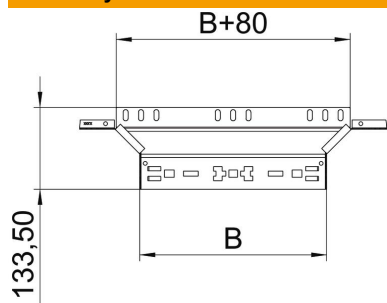

Techniniu duomeniu lapas

Prijungiamas T kampas „Magic“ 60 FT

Prekės numeris: 6041254

Elementas suformuoti T tipo prijungimą prie kabelinės trasos su greitojo sujungimo sistema. Tinka visų tipų kabelių loveliams, kurių šonų aukštis yra 60 mm.

St Plienas

FT karštai cinkuotas

Pagrindiniai duomenys

Prekės numeris	6041254
Tipas	RAAM 620 FT
1 pavadinimas	Atsišakojimo detalė
2 pavadinimas	su greitu sujungimu
Gamintojas	OBO
Dydis	60x200
Medžiaga	Plienas
Paviršius	karštai cinkuotas
Paviršiaus standartas	DIN EN ISO 1461
Mažiausias pardavimo vienetas	1
Kiekio vienetas	Vienetas
Svoris	54,2 kg
Svorio vienetas	kg/100 vnt.

Techniniu duomenu lapas

Prijungiamas T kampas „Magic“ 60 FT

Prekės numeris: 6041254

Matmenys

Plotis	200 mm
Plotis	8 in
Aukštis	60 mm
Aukštis	2 in
Skardos storis	1,25 mm
Matmuo B	200 mm

Techniniai duomenys

Sulenkimas (kampas)	90°
Sujungimo elemento konstrukcija	integruotas sujungimo elementas
Opprettholdelse av funksjon	taip
Pagrindo plokštės medžiagos storis	1,25 mm
NATO skylių išdėstymo schema	ne
Krypties pakeitimas	horizontalus
Nerūdijantis plienas, beicuotas	ne
Sutvirtinta konstrukcija	ne
Kabelių sistemos sujungiklio rūšis	Fiksatorius
Atramos storis	1,25 mm