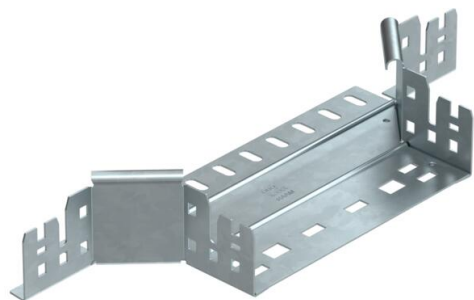

Techniniu duomeniu lapas

Prijungiamas T kampas „Magic“ 60 FT

Prekės numeris: 6041254

Elementas suformuoti T tipo prijungimą prie kabelinės trasos su greitojo sujungimo sistema. Tinka visų tipų kabelių loveliams, kurių šonų aukštis yra 60 mm.

St Plienas

FT karštai cinkuotas

Pagrindiniai duomenys

Prekės numeris	6041254
Tipas	RAAM 620 FT
1 pavadinimas	Atsišakojimo detalė
2 pavadinimas	su greitu sujungimu
Gamintojas	OBO
Dydis	60x200
Medžiaga	Plienas
Paviršius	karštai cinkuotas
Paviršiaus standartas	DIN EN ISO 1461
Mažiausias pardavimo vienetas	1
Kiekio vienetas	Vienetas
Svoris	54,2 kg
Svorio vienetas	kg/100 vnt.

Techniniu duomenu lapas

Prijungiamas T kampas „Magic“ 60 FT

Prekės numeris: 6041254

Matmenys

Plotis	200 mm
Plotis	8 in
Aukštis	60 mm
Aukštis	2 in
Skardos storis	1,25 mm
Matmuo B	200 mm

Techniniai duomenys

Sulenkimas (kampas)	90°
Sujungimo elemento konstrukcija	integruotas sujungimo elementas
Opprettholdelse av funksjon	taip
Pagrindo plokštės medžiagos storis	1,25 mm
NATO skylių išdėstymo schema	ne
Krypties pakeitimas	horizontalus
Nerūdijantis plienas, beicuotas	ne
Sutvirtinta konstrukcija	ne
Kabelių sistemos sujungiklio rūšis	Fiksatorius
Atramos storis	1,25 mm