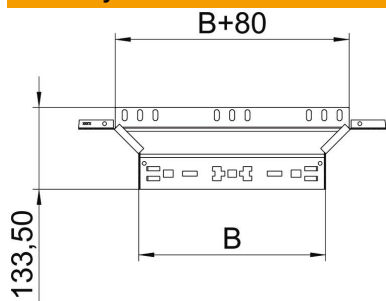

Techniniu duomeniu lapas

T formos prijungiama atšakos detalė „Magic“ 60 A2

Prekės numeris: 6041279

Elementas suformuoti T tipo prijungimą prie kabelinės trasos su greitojo sujungimo sistema. Tinka visų tipų kabelių loveliams, kurių šonų aukštis yra 60 mm.

A2 Plienas, nerūdijantis, 1.4301

2B šviesus, apdirbtas

Pagrindiniai duomenys

Prekės numeris	6041279
Tipas	RAAM 640 A2
1 pavadinimas	Atsišakojimo detalė
2 pavadinimas	su greitu sujungimu
Gamintojas	OBO
Dydis	60x400
Medžiaga	Plienas, nerūdijantis, 1.4301
Paviršius	šviesus, apdirbtas
Paviršiaus standartas	
Mažiausias pardavimo vienetas	1
Kiekio vienetas	Vienetas
Svoris	75,7 kg
Svorio vienetas	kg/100 vnt.

Techniniu duomeniu lapas

T formos prijungiama atšakos detalė „Magic“ 60 A2

Prekės numeris: 6041279

Matmenys

Plotis	400 mm
Aukštis	60 mm
Skardos storis	1,25 mm
Matmuo B	400 mm

Techniniai duomenys

Sulenkimas (kampas)	90°
Sujungimo elemento konstrukcija	integruotas sujungimo elementas
Opprettholdelse av funksjon	ne
Pagrindo plokštės medžiagos storis	1,25 mm
NATO skylių išdėstymo schema	ne
Krypties pakeitimas	horizontalus
Nerūdijantis plienas, beicuotas	ne
Sutvirtinta konstrukcija	ne
Kabelių sistemos sujungiklio rūšis	Fiksatorius
Atramos storis	1,25 mm