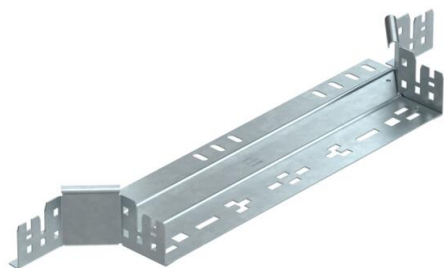

Techniniu duomeniu lapas

Prijungiamas T kampas „Magic“ 60 FT

Prekės numeris: 6041259

Elementas suformuoti T tipo prijungimą prie kabelinės trasos su greitojo sujungimo sistema. Tinka visų tipų kabelių loveliams, kurių šonų aukštis yra 60 mm.

St Plienas

FT karštai cinkuotas

Pagrindiniai duomenys

Prekės numeris	6041259
1 pavadinimas	Atsišakojimo detalė
2 pavadinimas	su greitu sujungimu
Gamintojas	OBO
Dydis	60x400
Medžiaga	Plienas
Paviršius	karštai cinkuotas
Paviršiaus standartas	DIN EN ISO 1461
Mažiausias pardavimo vienetas	1
Kiekio vienetas	Vienetas
Svoris	81,8 kg
Svorio vienetas	kg/100 vnt.

Techniniu duomenu lapas

Prijungiamas T kampas „Magic“ 60 FT

Prekės numeris: 6041259

Matmenys

Plotis	400 mm
Plotis	16 in
Aukštis	60 mm
Aukštis	2 in
Skardos storis	1,25 mm
Matmuo B	400 mm

Techniniai duomenys

Sulenkimas (kampas)	90°
Sujungimo elemento konstrukcija	integruotas sujungimo elementas
Opprettholdelse av funksjon	taip
Pagrindo plokštės medžiagos storis	1,25 mm
NATO skylių išdėstymo schema	ne
Krypties pakeitimas	horizontalus
Nerūdijantis plienas, beicuotas	ne
Sutvirtinta konstrukcija	ne
Kabelių sistemos sujungiklio rūšis	Fiksatorius
Atramos storis	1,25 mm