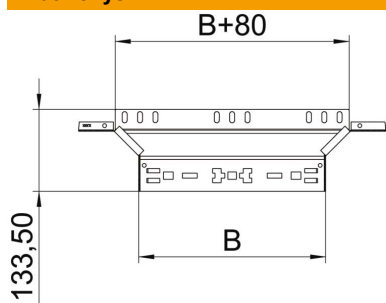

Techniniu duomeniu lapas

Prijungiamas T kampas „Magic“ 60 FT

Prekės numeris: 6041259

Elementas suformuoti T tipo prijungimą prie kabelinės trasos su greitojo sujungimo sistema. Tinka visų tipų kabelių loveliams, kurių šonų aukštis yra 60 mm.

St Plienas

FT karštai cinkuotas

Pagrindiniai duomenys

Prekės numeris	6041259
1 pavadinimas	Atsišakojimo detalė
2 pavadinimas	su greitu sujungimu
Gamintojas	OBO
Dydis	60x400
Medžiaga	Plienas
Paviršius	karštai cinkuotas
Paviršiaus standartas	DIN EN ISO 1461
Mažiausias pardavimo vienetas	1
Kiekio vienetas	Vienetas
Svoris	81,8 kg
Svorio vienetas	kg/100 vnt.

Techniniu duomenu lapas

Prijungiamas T kampas „Magic“ 60 FT

Prekės numeris: 6041259

Matmenys

Plotis	400 mm
Plotis	16 in
Aukštis	60 mm
Aukštis	2 in
Skardos storis	1,25 mm
Matmuo B	400 mm

Techniniai duomenys

Sulenkimas (kampas)	90°
Sujungimo elemento konstrukcija	integruotas sujungimo elementas
Opprettholdelse av funksjon	taip
Pagrindo plokštės medžiagos storis	1,25 mm
NATO skylių išdėstymo schema	ne
Krypties pakeitimas	horizontalus
Nerūdijantis plienas, beicuotas	ne
Sutvirtinta konstrukcija	ne
Kabelių sistemos sujungiklio rūšis	Fiksatorius
Atramos storis	1,25 mm