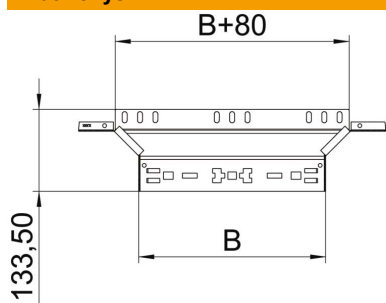

Techninių duomenų lapas

T formos prijungiama atšakos detalė „Magic“ 60 A4

Prekės numeris: 6041300

Elementas suformuoti T tipo prijungimą prie kabelinės trasos su greitojo sujungimo sistema. Tinka visų tipų kabelių loveliams, kurių šonų aukštis yra 60 mm.

A4 Plienas, nerūdijantis, 1.4571

2B šviesus, apdirbtas

Pagrindiniai duomenys

Prekės numeris	6041300
Tipas	RAAM 650 A4
1 pavadinimas	Atsišakojimo detalė
2 pavadinimas	su greitu sujungimu
Gamintojas	OBO
Dydis	60x500
Medžiaga	Plienas, nerūdijantis, 1.4571
Paviršius	šviesus, apdirbtas
Paviršiaus standartas	
Mažiausias pardavimo vienetas	1
Kiekio vienetas	Vienetas
Svoris	89,3 kg
Svorio vienetas	kg/100 vnt.

Techniniu duomeniu lapas

T formos prijungiama atšakos detalė „Magic“ 60 A4

Prekės numeris: 6041300

Matmenys

Plotis	500 mm
Aukštis	60 mm
Skardos storis	1,25 mm
Matmuo B	500 mm

Techniniai duomenys

Sulenkimas (kampas)	90°
Sujungimo elemento konstrukcija	integruotas sujungimo elementas
Opprettholdelse av funksjon	ne
Pagrindo plokštės medžiagos storis	1,25 mm
NATO skylių išdėstymo schema	ne
Krypties pakeitimas	horizontalus
Nerūdijantis plienas, beicuotas	ne
Sutvirtinta konstrukcija	ne
Kabelių sistemos sujungiklio rūšis	Fiksatorius
Atramos storis	1,25 mm