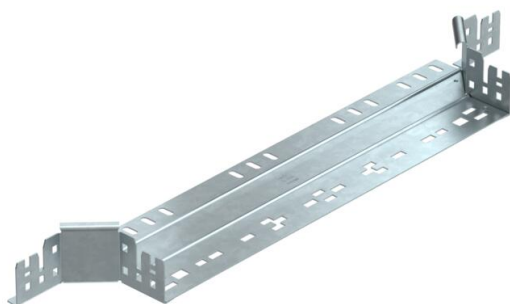

Techniniu duomeniu lapas

Prijungiamas T kampas „Magic“ 60 FT

Prekės numeris: 6041261

Elementas suformuoti T tipo prijungimą prie kabelinės trasos su greitojo sujungimo sistema. Tinka visų tipų kabelių loveliams, kurių šonų aukštis yra 60 mm.

St Plienas

FT karštai cinkuotas

Pagrindiniai duomenys

Prekės numeris	6041261
Tipas	RAAM 650 FT
1 pavadinimas	Atsišakojimo detalė
2 pavadinimas	su greitu sujungimu
Gamintojas	OBO
Dydis	60x500
Medžiaga	Plienas
Paviršius	karštai cinkuotas
Paviršiaus standartas	DIN EN ISO 1461
Mažiausias pardavimo vienetas	1
Kiekio vienetas	Vienetas
Svoris	105,4 kg
Svorio vienetas	kg/100 vnt.

Techniniu duomenu lapas

Prijungiamas T kampas „Magic“ 60 FT

Prekės numeris: 6041261

Matmenys

Plotis	500 mm
Aukštis	60 mm
Aukštis	2 in
Skardos storis	1,25 mm
Matmuo B	500 mm

Techniniai duomenys

Sulenkimas (kampas)	90°
Sujungimo elemento konstrukcija	integruotas sujungimo elementas
Opprettholdelse av funksjon	ne
Pagrindo plokštės medžiagos storis	1,25 mm
NATO skylių išdėstymo schema	ne
Krypties pakeitimas	horizontalus
Nerūdijantis plienas, beicuotas	ne
Sutvirtinta konstrukcija	ne
Kabelių sistemos sujungiklio rūšis	Fiksatorius
Atramos storis	1,25 mm