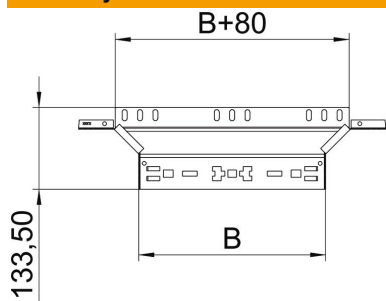

Techniniu duomeniu lapas

Prijungiamas T kampas „Magic“ 60 FT

Prekės numeris: 6041261

Elementas suformuoti T tipo prijungimą prie kabelinės trasos su greitojo sujungimo sistema. Tinka visų tipų kabelių loveliams, kurių šonų aukštis yra 60 mm.

St Plienas

FT karštai cinkuotas

Pagrindiniai duomenys

Prekės numeris	6041261
Tipas	RAAM 650 FT
1 pavadinimas	Atsišakojimo detalė
2 pavadinimas	su greitu sujungimu
Gamintojas	OBO
Dydis	60x500
Medžiaga	Plienas
Paviršius	karštai cinkuotas
Paviršiaus standartas	DIN EN ISO 1461
Mažiausias pardavimo vienetas	1
Kiekio vienetas	Vienetas
Svoris	105,4 kg
Svorio vienetas	kg/100 vnt.

Techniniu duomenu lapas

Prijungiamas T kampas „Magic“ 60 FT

Prekės numeris: 6041261

Matmenys

Plotis	500 mm
Aukštis	60 mm
Aukštis	2 in
Skardos storis	1,25 mm
Matmuo B	500 mm

Techniniai duomenys

Sulenkimas (kampas)	90°
Sujungimo elemento konstrukcija	integruotas sujungimo elementas
Opprettholdelse av funksjon	ne
Pagrindo plokštės medžiagos storis	1,25 mm
NATO skylių išdėstymo schema	ne
Krypties pakeitimas	horizontalus
Nerūdijantis plienas, beicuotas	ne
Sutvirtinta konstrukcija	ne
Kabelių sistemos sujungiklio rūšis	Fiksatorius
Atramos storis	1,25 mm