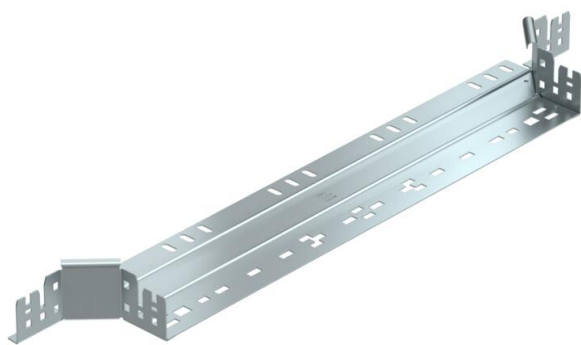

## Prijungiamas T kampas „Magic“ 60 FS

Prekės numeris: 6041242

Elementas suformuoti T tipo prijungimą prie kabelinės trasos su greitojo sujungimo sistema. Tinka visų tipų kabelių loveliams, kurių šonų aukštis yra 60 mm.

**St** Plienas

**FS** cinkuotas

### Pagrindiniai duomenys

Prekės numeris	6041242
1 pavadinimas	Atsišakojimo detalė
2 pavadinimas	su greitu sujungimu
Gamintojas	OBO
Dydis	60x600
Medžiaga	Plienas
Paviršius	cinkuotas juostiniu būdu
Paviršiaus standartas	DIN EN 10346
Mažiausias pardavimo vienetas	1
Kiekio vienetas	Vienetas
Svoris	102,7 kg
Svorio vienetas	kg/100 vnt.

### Techniniai duomenys

Sulenkimas (kampas)	90°
Išėjimo plotis	600 mm
Sujungimo elemento konstrukcija	integruotas sujungimo elementas
Opprettholdelse av funksjon	ne
Pagrindo plokštės medžiagos storis	1,25 mm
NATO skylių išdėstymo schema	ne
Krypties pakeitimas	horizontalus
Nerūdijantis plienas, beicuotas	ne
Sutvirtinta konstrukcija	ne
Kabelių sistemos sujungiklio rūšis	Fiksatorius