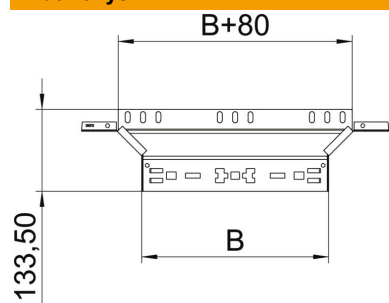

### Pagrindiniai duomenys

Prekės numeris	6041242
1 pavadinimas	Atsišakojimo detalė
2 pavadinimas	su greitu sujungimu
Gamintojas	OBO
Dydis	60x600
Medžiaga	Plienas
Paviršius	cinkuotas juostiniu būdu
Paviršiaus standartas	DIN EN 10346
Mažiausias pardavimo vienetas	1
Kiekio vienetas	Vienetas
Svoris	102,7 kg
Svorio vienetas	kg/100 vnt.

### Matmenys

Plotis	600 mm
Plotis	24 in
Aukštis	60 mm
Aukštis	2 in
Skardos storis	1,25 mm
Matmuo B	600 mm

### Techniniai duomenys

Sulenkimas (kampas)	90°
Išėjimo plotis	600 mm
Sujungimo elemento konstrukcija	integruotas sujungimo elementas
Opprettholdelse av funksjon	ne
Pagrindo plokštės medžiagos storis	1,25 mm
NATO skylių išdėstymo schema	ne
Krypties pakeitimas	horizontalus
Nerūdijantis plienas, beicuotas	ne
Sutvirtinta konstrukcija	ne
Kabelių sistemos sujungiklio rūšis	Fiksatorius