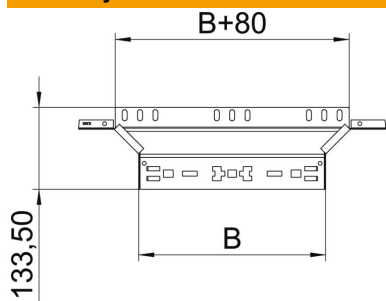

### Pagrindiniai duomenys

Prekės numeris	6041263
1 pavadinimas	Atsišakojimo detalė
2 pavadinimas	su greitu sujungimu
Gamintojas	OBO
Dydis	60x600
Medžiaga	Plienas
Paviršius	karštai cinkuotas
Paviršiaus standartas	DIN EN ISO 1461
Mažiausias pardavimo vienetas	1
Kiekio vienetas	Vienetas
Svoris	110,1 kg
Svorio vienetas	kg/100 vnt.

# Techniniu duomenu lapas

Prijungiamas T kampas „Magic“ 60 FT

Prekės numeris: 6041263

## Matmenys

Plotis	600 mm
Aukštis	60 mm
Aukštis	2 in
Skardos storis	1,25 mm
Matmuo B	600 mm

## Techniniai duomenys

Sulenkimas (kampas)	90°
Sujungimo elemento konstrukcija	integruotas sujungimo elementas
Opprettholdelse av funksjon	ne
Pagrindo plokštės medžiagos storis	1,25 mm
NATO skylių išdėstymo schema	ne
Krypties pakeitimas	horizontalus
Nerūdijantis plienas, beicuotas	ne
Sutvirtinta konstrukcija	ne
Kabelių sistemos sujungiklio rūšis	Fiksatorius
Atramos storis	1,25 mm