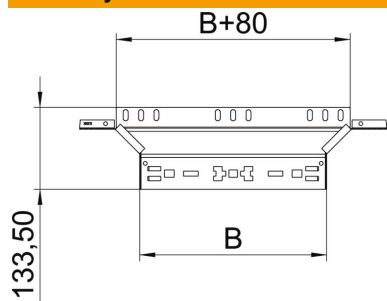

### Pagrindiniai duomenys

Prekės numeris	6041572
Tipas	RAAM 820 FS
1 pavadinimas	Atsišakojimo detalė
2 pavadinimas	su greitu sujungimu
Gamintojas	OBO
Dydis	85x200
Medžiaga	Plienas
Paviršius	cinkuotas juostiniu būdu
Paviršiaus standartas	DIN EN 10346
Mažiausias pardavimo vienetas	1
Kiekio vienetas	Vienetas
Svoris	58,4 kg
Svorio vienetas	kg/100 vnt.

## Matmenys

Plotis	200 mm
Aukštis	85 mm
Skardos storis	1,25 mm
Matmuo B	200 mm

## Techniniai duomenys

Sulenkimas (kampas)	90°
Sujungimo elemento konstrukcija	integruotas sujungimo elementas
Opprettholdelse av funksjon	ne
Pagrindo plokštės medžiagos storis	1,25 mm
NATO skylių išdėstymo schema	ne
Krypties pakeitimas	horizontalus
Nerūdijantis plienas, beicuotas	ne
Sutvirtinta konstrukcija	ne
Kabelių sistemos sujungiklio rūšis	Fiksatorius
Atramos storis	1,25 mm