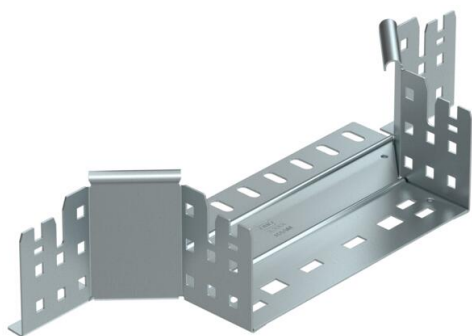

## Prijungiamas T kampas „Magic“ 85 FS

Prekės numeris: 6041572

Elementas suformuoti T tipo prijungimą prie kabelinės trasos su greitojo sujungimo sistema. Tinka visų tipų kabelių loveliams, kurių šonų aukštis yra 85 mm.

### Pagrindiniai duomenys

Prekės numeris	6041572
Tipas	RAAM 820 FS
1 pavadinimas	Atsišakojimo detalė
2 pavadinimas	su greitu sujungimu
Gamintojas	OBO
Dydis	85x200
Medžiaga	Plienas
Paviršius	cinkuotas juostiniu būdu
Paviršiaus standartas	DIN EN 10346
Mažiausias pardavimo vienetas	1
Kiekio vienetas	Vienetas
Svoris	58,4 kg
Svorio vienetas	kg/100 vnt.

## Matmenys

Plotis	200 mm
Aukštis	85 mm
Skardos storis	1,25 mm
Matmuo B	200 mm

## Techniniai duomenys

Sulenkimas (kampas)	90°
Sujungimo elemento konstrukcija	integruotas sujungimo elementas
Opprettholdelse av funksjon	ne
Pagrindo plokštės medžiagos storis	1,25 mm
NATO skylių išdėstymo schema	ne
Krypties pakeitimas	horizontalus
Nerūdijantis plienas, beicuotas	ne
Sutvirtinta konstrukcija	ne
Kabelių sistemos sujungiklio rūšis	Fiksatorius
Atramos storis	1,25 mm