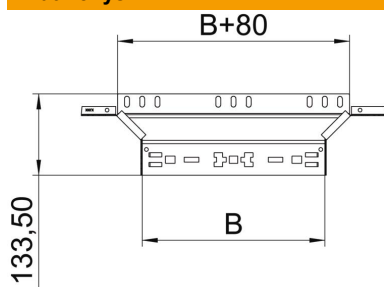

Techniniu duomeniu lapas

Prijungiamas T kampas „Magic“ 85 FT

Prekės numeris: 6041596

Elementas suformuoti T tipo prijungimą prie kabelinės trasos su greitojo sujungimo sistema. Tinka visų tipų kabelių loveliams, kurių šonų aukštis yra 85 mm.

St Plienas

FT karštai cinkuotas

Pagrindiniai duomenys

Prekės numeris	6041596
Tipas	RAAM 840 FT
1 pavadinimas	Atsišakojimo detalė
2 pavadinimas	su greitu sujungimu
Gamintojas	OBO
Dydis	85x400
Medžiaga	Plienas
Paviršius	karštai cinkuotas
Paviršiaus standartas	DIN EN ISO 1461
Mažiausias pardavimo vienetas	1
Kiekio vienetas	Vienetas
Svoris	90,4 kg
Svorio vienetas	kg/100 vnt.

Techniniu duomenu lapas

Prijungiamas T kampas „Magic“ 85 FT

Prekės numeris: 6041596

Matmenys

Plotis	400 mm
Aukštis	85 mm
Skardos storis	1,25 mm
Matmuo B	400 mm

Techniniai duomenys

Sulenkimas (kampas)	90°
Sujungimo elemento konstrukcija	integuotas sujungimo elementas
Opprettholdelse av funksjon	ne
Pagrindo plokštės medžiagos storis	1,25 mm
NATO skylių išdėstymo schema	ne
Krypties pakeitimas	horizontalus
Nerūdijantis plienas, beicuotas	ne
Sutvirtinta konstrukcija	ne
Kabelių sistemos sujungiklio rūšis	Fiksatorius
Atramos storis	1,25 mm