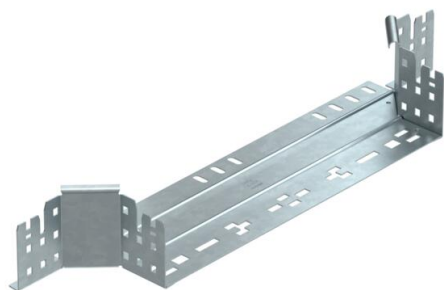

Techniniu duomeniu lapas

Prijungiamas T kampas „Magic“ 85 FT

Prekės numeris: 6041596

Elementas suformuoti T tipo prijungimą prie kabelinės trasos su greitojo sujungimo sistema. Tinka visų tipų kabelių loveliams, kurių šonų aukštis yra 85 mm.

St Plienas

FT karštai cinkuotas

Pagrindiniai duomenys

Prekės numeris	6041596
Tipas	RAAM 840 FT
1 pavadinimas	Atsišakojimo detalė
2 pavadinimas	su greitu sujungimu
Gamintojas	OBO
Dydis	85x400
Medžiaga	Plienas
Paviršius	karštai cinkuotas
Paviršiaus standartas	DIN EN ISO 1461
Mažiausias pardavimo vienetas	1
Kiekio vienetas	Vienetas
Svoris	90,4 kg
Svorio vienetas	kg/100 vnt.

Techniniu duomenu lapas

Prijungiamas T kampas „Magic“ 85 FT

Prekės numeris: 6041596

Matmenys

Plotis	400 mm
Aukštis	85 mm
Skardos storis	1,25 mm
Matmuo B	400 mm

Techniniai duomenys

Sulenkimas (kampas)	90°
Sujungimo elemento konstrukcija	integuotas sujungimo elementas
Opprettholdelse av funksjon	ne
Pagrindo plokštės medžiagos storis	1,25 mm
NATO skylių išdėstymo schema	ne
Krypties pakeitimas	horizontalus
Nerūdijantis plienas, beicuotas	ne
Sutvirtinta konstrukcija	ne
Kabelių sistemos sujungiklio rūšis	Fiksatorius
Atramos storis	1,25 mm