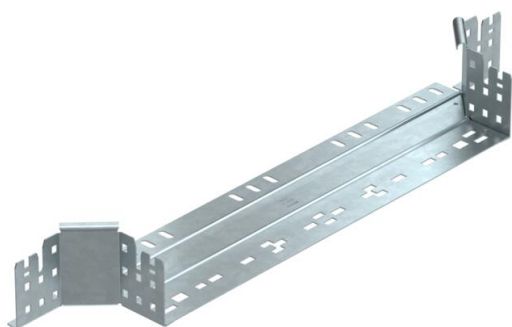

## Prijungiamas T kampas „Magic“ 85 FT

Prekės numeris: 6041598

Elementas suformuoti T tipo prijungimą prie kabelinės trasos su greitojo sujungimo sistema. Tinka visų tipų kabelių loveliams, kurių šonų aukštis yra 85 mm.

### Pagrindiniai duomenys

Prekės numeris	6041598
Tipas	RAAM 85 FT
1 pavadinimas	Atsišakojimo detalė
2 pavadinimas	su greitu sujungimu
Gamintojas	OBO
Dydis	85x500
Medžiaga	Plienas
Paviršius	karštai cinkuotas
Paviršiaus standartas	DIN EN ISO 1461
Mažiausias pardavimo vienetas	1
Kiekio vienetas	Vienetas
Svoris	104,1 kg
Svorio vienetas	kg/100 vnt.

## Matmenys

Plotis	500 mm
Aukštis	85 mm
Skardos storis	1,25 mm
Matmuo B	500 mm

## Techniniai duomenys

Sulenkimas (kampas)	90°
Sujungimo elemento konstrukcija	integuotas sujungimo elementas
Opprettholdelse av funksjon	ne
Pagrindo plokštės medžiagos storis	1,25 mm
NATO skylių išdėstymo schema	ne
Krypties pakeitimas	horizontalus
Nerūdijantis plienas, beicuotas	ne
Sutvirtinta konstrukcija	ne
Kabelių sistemos sujungiklio rūšis	Fiksatorius
Atramos storis	1,25 mm