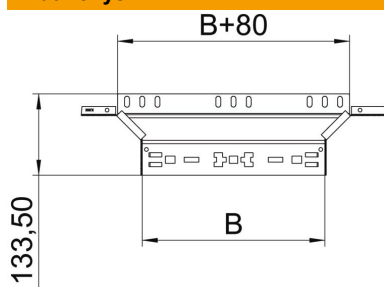

### Pagrindiniai duomenys

Prekės numeris	6041598
Tipas	RAAM 85 FT
1 pavadinimas	Atsišakojimo detalė
2 pavadinimas	su greitu sujungimu
Gamintojas	OBO
Dydis	85x500
Medžiaga	Plienas
Paviršius	karštai cinkuotas
Paviršiaus standartas	DIN EN ISO 1461
Mažiausias pardavimo vienetas	1
Kiekio vienetas	Vienetas
Svoris	104,1 kg
Svorio vienetas	kg/100 vnt.

# Techniniu duomenu lapas

Prijungiamas T kampas „Magic“ 85 FT

Prekės numeris: 6041598

## Matmenys

Plotis	500 mm
Aukštis	85 mm
Skardos storis	1,25 mm
Matmuo B	500 mm