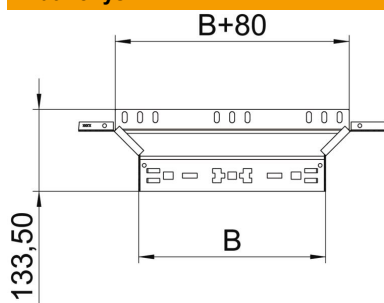

### Pagrindiniai duomenys

Prekės numeris	6041580
Tipas	RAAM 860 FS
1 pavadinimas	Atsišakojimo detalė
2 pavadinimas	su greitu sujungimu
Gamintojas	OBO
Dydis	85x600
Medžiaga	Plienas
Paviršius	cinkuotas juostiniu būdu
Paviršiaus standartas	DIN EN 10346
Mažiausias pardavimo vienetas	1
Kiekio vienetas	Vienetas
Svoris	110,5 kg
Svorio vienetas	kg/100 vnt.

### Matmenys

Plotis	600 mm
Aukštis	85 mm
Skardos storis	1,25 mm
Matmuo B	600 mm