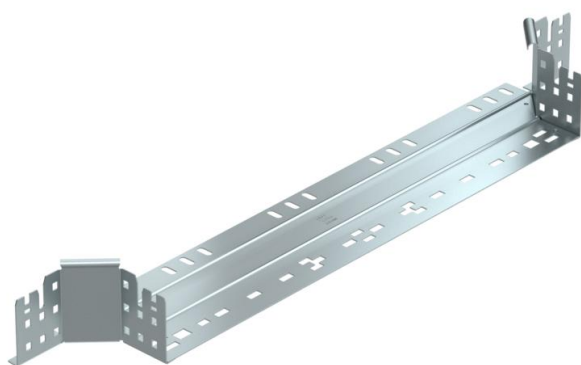

## Prijungiamas T kampas „Magic“ 85 FS

Prekės numeris: 6041580

Elementas suformuoti T tipo prijungimą prie kabelinės trasos su greitojo sujungimo sistema. Tinka visų tipų kabelių loveliams, kurių šonų aukštis yra 85 mm.

**St** Plienas

**FS** cinkuotas

### Pagrindiniai duomenys

Prekės numeris	6041580
Tipas	RAAM 860 FS
1 pavadinimas	Atsišakojimo detalė
2 pavadinimas	su greitu sujungimu
Gamintojas	OBO
Dydis	85x600
Medžiaga	Plienas
Paviršius	cinkuotas juostiniu būdu
Paviršiaus standartas	DIN EN 10346
Mažiausias pardavimo vienetas	1
Kiekio vienetas	Vienetas
Svoris	110,5 kg
Svorio vienetas	kg/100 vnt.

### Matmenys

Plotis	600 mm
Aukštis	85 mm
Skardos storis	1,25 mm
Matmuo B	600 mm