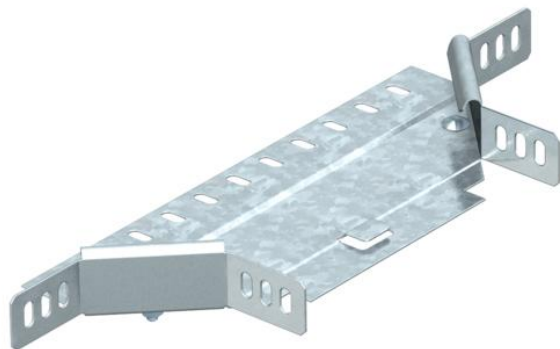

## Prijungiamas T kampas 35 FS

Prekės numeris: 6040349

Jungiamasis šakotuvas horizontaliajam ir vertikaliam naudojimui. Tinka visų tipų kabelių loveliams, kurių šonų aukštis yra 35 mm. Fasoninė dalis tiekama išmontuotos būklės. Komplektuojama su atitinkamu kiekiu tvirtinimo detalių.

### Pagrindiniai duomenys

Prekės numeris	6040349
Tipas	RAA 320 FS
1 pavadinimas	Atsišakojimo detalė
2 pavadinimas	su 2 kampinėmis jungtimis
Gamintojas	OBO
Dydis	35x200
Medžiaga	Plienas
Paviršius	cinkuotas juostiniu būdu
Paviršiaus standartas	DIN EN 10346
Mažiausias pardavimo vienetas	1
Kiečio vienetas	Vienetas
Svoris	35 kg
Svorio vienetas	kg/100 vnt.

### Matmenys

Plotis	200 mm
Plotis	8 in
Aukštis	35 mm
Aukštis	1 in
Matmuo B	200 mm
Matmuo R	50 mm

## Techniniai duomenys

Sulenkinimas (kampas)	90°
Sujungimo elemento konstrukcija	pridedamas sujungimo elementas
Opprettholdelse av funksjon	ne
Pagrindo plokštės medžiagos storis	1 mm
NATO skylių išdėstymo schema	ne
Krypties pakeitimas	horizontalus
Nerūdijantis plienas, beicuotas	ne
Sutvirtinta konstrukcija	ne
Kabelių sistemos sujungiklio rūšis	įsuktas
Atramos storis	1,25 mm