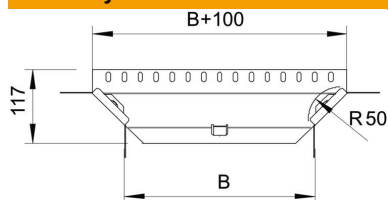

## Prijungiamas T kampas 35 FS

Prekės numeris: 6040349

Jungiamasis šakotuvas horizontaliajam ir vertikaliam naudojimui. Tinka visų tipų kabelių loveliams, kurių šonų aukštis yra 35 mm. Fasoninė dalis tiekama išmontuotos būklės. Komplektuojama su atitinkamu kiekiu tvirtinimo detalių.

### Pagrindiniai duomenys

Prekės numeris	6040349
Tipas	RAA 320 FS
1 pavadinimas	Atsišakojimo detalė
2 pavadinimas	su 2 kampinėmis jungtimis
Gamintojas	OBO
Dydis	35x200
Medžiaga	Plienas
Paviršius	cinkuotas juostiniu būdu
Paviršiaus standartas	DIN EN 10346
Mažiausias pardavimo vienetas	1
Kiečio vienetas	Vienetas
Svoris	35 kg
Svorio vienetas	kg/100 vnt.

### Matmenys

Plotis	200 mm
Plotis	8 in
Aukštis	35 mm
Aukštis	1 in
Matmuo B	200 mm
Matmuo R	50 mm

## Techniniai duomenys

Sulenkinimas (kampas)	90°
Sujungimo elemento konstrukcija	pridedamas sujungimo elementas
Opprettholdelse av funksjon	ne
Pagrindo plokštės medžiagos storis	1 mm
NATO skylių išdėstymo schema	ne
Krypties pakeitimas	horizontalus
Nerūdijantis plienas, beicuotas	ne
Sutvirtinta konstrukcija	ne
Kabelių sistemos sujungiklio rūšis	įsuktas
Atramos storis	1,25 mm