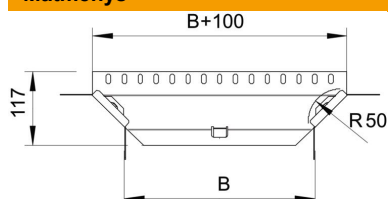

## Prijungiamas T kampas 35 FS

Prekės numeris: 6040357

Jungiamasis šakotuvas horizontaliajam ir vertikaliam naudojimui. Tinka visų tipų kabelių loveliams, kurių šonų aukštis yra 35 mm.  
Fasoninė dalis tiekama išmontuotos būklės.  
Komplektuojama su atitinkamu kiekiu tvirtinimo detalių.

### Pagrindiniai duomenys

Prekės numeris	6040357
Tipas	RAA 330 FS
1 pavadinimas	Atsišakojimo detalė
2 pavadinimas	su 2 kampinėmis jungtimis
Gamintojas	OBO
Dydis	35x300
Medžiaga	Plienas
Paviršius	cinkuotas juostiniu būdu
Paviršiaus standartas	DIN EN 10346
Mažiausias pardavimo vienetas	1
Kiečio vienetas	Vienetas
Svoris	50 kg
Svorio vienetas	kg/100 vnt.

### Matmenys

Plotis	300 mm
Plotis	12 in
Aukštis	35 mm
Aukštis	1 in
Matmuo B	300 mm
Matmuo R	50 mm

## Techniniai duomenys

Sulenkinimas (kampas)	90°
Sujungimo elemento konstrukcija	pridedamas sujungimo elementas
Opprettholdelse av funksjon	ne
Pagrindo plokštės medžiagos storis	1 mm
NATO skylių išdėstymo schema	ne
Krypties pakeitimas	horizontalus
Nerūdijantis plienas, beicuotas	ne
Sutvirtinta konstrukcija	ne
Kabelių sistemos sujungiklio rūšis	įsuktas
Atramos storis	1,25 mm