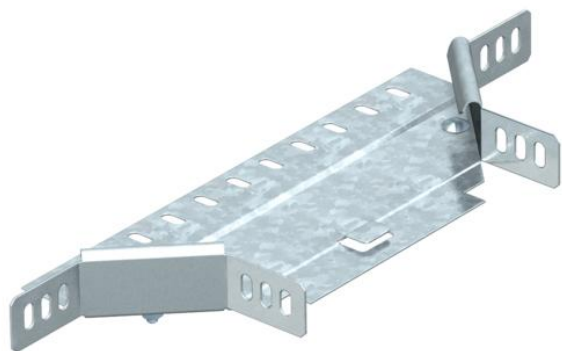

## Prijungiamas T kampas 35 FS

Prekės numeris: 6040357

Jungiamasis šakotuvas horizontaliajam ir vertikaliam naudojimui. Tinka visų tipų kabelių loveliams, kurių šonų aukštis yra 35 mm.  
Fasoninė dalis tiekama išmontuotos būklės.  
Komplektuojama su atitinkamu kiekiu tvirtinimo detalių.

### Pagrindiniai duomenys

Prekės numeris	6040357
Tipas	RAA 330 FS
1 pavadinimas	Atsišakojimo detalė
2 pavadinimas	su 2 kampinėmis jungtimis
Gamintojas	OBO
Dydis	35x300
Medžiaga	Plienas
Paviršius	cinkuotas juostiniu būdu
Paviršiaus standartas	DIN EN 10346
Mažiausias pardavimo vienetas	1
Kiečio vienetas	Vienetas
Svoris	50 kg
Svorio vienetas	kg/100 vnt.

### Matmenys

Plotis	300 mm
Plotis	12 in
Aukštis	35 mm
Aukštis	1 in
Matmuo B	300 mm
Matmuo R	50 mm

## Techniniai duomenys

Sulenkinimas (kampas)	90°
Sujungimo elemento konstrukcija	pridedamas sujungimo elementas
Opprettholdelse av funksjon	ne
Pagrindo plokštės medžiagos storis	1 mm
NATO skylių išdėstymo schema	ne
Krypties pakeitimas	horizontalus
Nerūdijantis plienas, beicuotas	ne
Sutvirtinta konstrukcija	ne
Kabelių sistemos sujungiklio rūšis	įsuktas
Atramos storis	1,25 mm