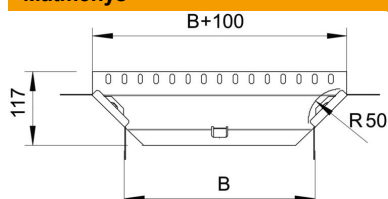

Techniniu duomenu lapas

Prijungiamas T kampas 35 FT

Prekės numeris: 7120311

Jungiamasis šakotuvas horizontaliajam ir vertikaliajam naudojimui. Tinka visų tipų kabelių loveliams, kurių šonų aukštis yra 35 mm.
Fasoninė dalis tiekama išmontuotos būklės.
Komplektuojama su atitinkamu kiekiu tvirtinimo detalių.

St Plienas

FT karštai cinkuotas

Pagrindiniai duomenys

Prekės numeris	7120311
Tipas	RAA 330 FT
1 pavadinimas	Atsišakojimo detalė
2 pavadinimas	su 2 kampinėmis jungtimis
Gamintojas	OBO
Dydis	35x300
Medžiaga	Plienas
Paviršius	karštai cinkuotas
Paviršiaus standartas	DIN EN ISO 1461
Mažiausias pardavimo vienetas	1
Kiečio vienetas	Vienetas
Svoris	55 kg
Svorio vienetas	kg/100 vnt.

Matmenys

Plotis	300 mm
Plotis	12 in
Aukštis	35 mm
Aukštis	1 in
Matmuo B	300 mm
Matmuo R	50 mm

Techniniu duomenu lapas

Prijungiamas T kampas 35 FT

Prekės numeris: 7120311

Techniniai duomenys

Sulenkinimas (kampas)	90°
Sujungimo elemento konstrukcija	pridedamas sujungimo elementas
Opprettholdelse av funksjon	ne
Pagrindo plokštės medžiagos storis	1 mm
NATO skylių išdėstymo schema	ne
Krypties pakeitimas	horizontalus
Nerūdijantis plienas, beicuotas	ne
Sutvirtinta konstrukcija	ne
Kabelių sistemos sujungiklio rūšis	įsuktas
Atramos storis	1,25 mm