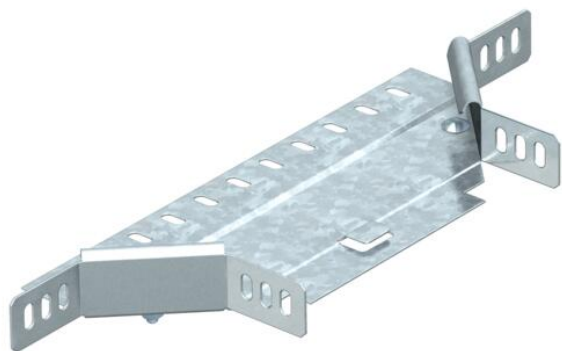

Techniniu duomenu lapas

Prijungiamas T kampas 35 FT

Prekės numeris: 7120311

Jungiamasis šakotuvas horizontaliajam ir vertikaliajam naudojimui. Tinka visų tipų kabelių loveliams, kurių šonų aukštis yra 35 mm.
Fasoninė dalis tiekama išmontuotos būklės.
Komplektuojama su atitinkamu kiekiu tvirtinimo detalių.

St Plienas

FT karštai cinkuotas

Pagrindiniai duomenys

Prekės numeris	7120311
Tipas	RAA 330 FT
1 pavadinimas	Atsišakojimo detalė
2 pavadinimas	su 2 kampinėmis jungtimis
Gamintojas	OBO
Dydis	35x300
Medžiaga	Plienas
Paviršius	karštai cinkuotas
Paviršiaus standartas	DIN EN ISO 1461
Mažiausias pardavimo vienetas	1
Kiečio vienetas	Vienetas
Svoris	55 kg
Svorio vienetas	kg/100 vnt.

Matmenys

Plotis	300 mm
Plotis	12 in
Aukštis	35 mm
Aukštis	1 in
Matmuo B	300 mm
Matmuo R	50 mm

Techniniu duomenu lapas

Prijungiamas T kampas 35 FT

Prekės numeris: 7120311

Techniniai duomenys

Sulenkinimas (kampas)	90°
Sujungimo elemento konstrukcija	pridedamas sujungimo elementas
Opprettholdelse av funksjon	ne
Pagrindo plokštės medžiagos storis	1 mm
NATO skylių išdėstymo schema	ne
Krypties pakeitimas	horizontalus
Nerūdijantis plienas, beicuotas	ne
Sutvirtinta konstrukcija	ne
Kabelių sistemos sujungiklio rūšis	įsuktas
Atramos storis	1,25 mm