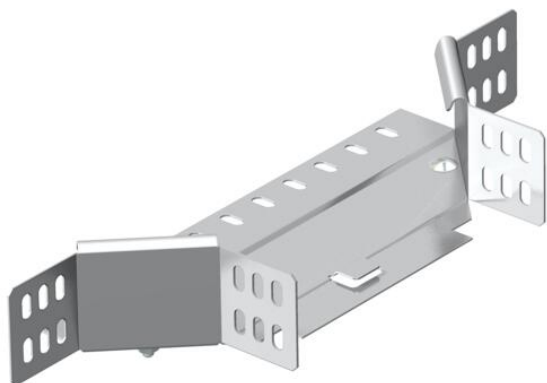

Techniniu duomeniu lapas

Prijungiamas T kampas 60 A2

Prekės numeris: 7136120

T formos prijungimo detalė horizontaliam ir vertikaliam naudojimui. Tinka visų tipų kabelių loveliams, kurių šonų aukštis yra 60 mm.
Fasoninė dalis tiekama išmontuotos būklės.
Komplektuojama su atitinkamu kiekiu tvirtinimo detalių.

A2 Plienas, nerūdijantis, 1.4301

2B šviesus, apdirbtas

Pagrindiniai duomenys

Prekės numeris	7136120
1 pavadinimas	Atsišakojimo detalė
2 pavadinimas	su 2 kampinėmis jungtimis
Gamintojas	OBO
Dydis	60x100
Medžiaga	Plienas, nerūdijantis, 1.4301
Paviršius	šviesus, apdirbtas
Paviršiaus standartas	
Mažiausias pardavimo vienetas	1
Kiekio vienetas	Vienetas
Svoris	44,2 kg
Svorio vienetas	kg/100 vnt.

Matmenys

Plotis	100 mm
Plotis	4 in
Aukštis	60 mm
Aukštis	2 in
Skardos storis	1 mm
Matmuo B	100 mm
Matmuo R	50 mm

Techniniu duomenu lapas

Prijungiamas T kampas 60 A2

Prekės numeris: 7136120

Techniniai duomenys

Sulenkinimas (kampas)	90°
Sujungimo elemento konstrukcija	pridedamas sujungimo elementas
Opprettholdelse av funksjon	ne
Pagrindo plokštės medžiagos storis	1 mm
NATO skylių išdėstymo schema	ne
Krypties pakeitimas	horizontalus
Nerūdijantis plienas, beicuotas	ne
Sutvirtinta konstrukcija	ne
Kabelių sistemos sujungiklio rūšis	įsuktas
Atramos storis	1,25 mm