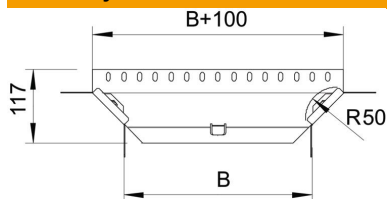

Techniniu duomeniu lapas

Prijungiamas T kampas 60 A2

Prekės numeris: 7136120

T formos prijungimo detalė horizontaliam ir vertikaliam naudojimui. Tinka visų tipų kabelių loveliams, kurių šonų aukštis yra 60 mm.
Fasoninė dalis tiekama išmontuotos būklės.
Komplektuojama su atitinkamu kiekiu tvirtinimo detalių.

A2 Plienas, nerūdijantis, 1.4301

2B šviesus, apdirbtas

Pagrindiniai duomenys

Prekės numeris	7136120
1 pavadinimas	Atsišakojimo detalė
2 pavadinimas	su 2 kampinėmis jungtimis
Gamintojas	OBO
Dydis	60x100
Medžiaga	Plienas, nerūdijantis, 1.4301
Paviršius	šviesus, apdirbtas
Paviršiaus standartas	
Mažiausias pardavimo vienetas	1
Kiekio vienetas	Vienetas
Svoris	44,2 kg
Svorio vienetas	kg/100 vnt.

Matmenys

Plotis	100 mm
Plotis	4 in
Aukštis	60 mm
Aukštis	2 in
Skardos storis	1 mm
Matmuo B	100 mm
Matmuo R	50 mm

Techniniu duomenu lapas

Prijungiamas T kampas 60 A2

Prekės numeris: 7136120

Techniniai duomenys

Sulenkinimas (kampas)	90°
Sujungimo elemento konstrukcija	pridedamas sujungimo elementas
Opprettholdelse av funksjon	ne
Pagrindo plokštės medžiagos storis	1 mm
NATO skylių išdėstymo schema	ne
Krypties pakeitimas	horizontalus
Nerūdijantis plienas, beicuotas	ne
Sutvirtinta konstrukcija	ne
Kabelių sistemos sujungiklio rūšis	įsuktas
Atramos storis	1,25 mm