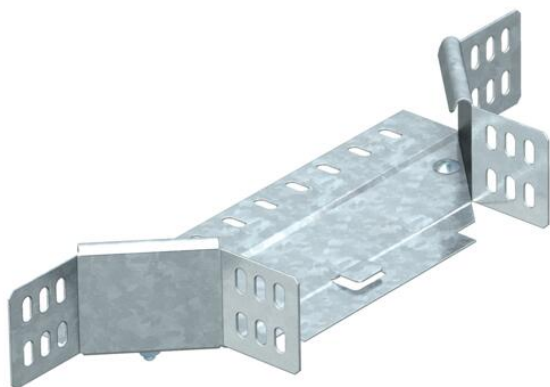

Techniniu duomeniu lapas

T formos prijungimo detalė 60 FS

Prekės numeris: 6040403

T formos prijungimo detalė horizontaliam ir vertikaliam naudojimui. Tinka visų tipų kabelių loveliams, kurių šonų aukštis yra 60 mm.

Fasoninė dalis tiekama išmontuotos būklės.
Komplektuojama su atitinkamu kiekiu tvirtinimo detalių.

St Plienas

FS cinkuotas

Pagrindiniai duomenys

Prekės numeris	6040403
1 pavadinimas	Atsišakojimo detalė
2 pavadinimas	su 2 kampinėmis jungtimis
Gamintojas	OBO
Dydis	60x100
Medžiaga	Plienas
Paviršius	cinkuotas juostiniu būdu
Paviršiaus standartas	DIN EN 10346
Mažiausias pardavimo vienetas	1
Kiekio vienetas	Vienetas
Svoris	44,2 kg
Svorio vienetas	kg/100 vnt.

Matmenys

Plotis	100 mm
Plotis	4 in
Aukštis	60 mm
Aukštis	2 in
Matmuo B	100 mm
Matmuo R	50 mm

Techniniu duomeniu lapas

T formos prijungimo detalė 60 FS

Prekės numeris: 6040403

Techniniai duomenys

Sulenkinimas (kampas)	90°
Sujungimo elemento konstrukcija	pridedamas sujungimo elementas
Opprettholdelse av funksjon	taip
Pagrindo plokštės medžiagos storis	1 mm
NATO skylių išdėstymo schema	ne
Krypties pakeitimas	horizontalus
Nerūdijantis plienas, beicuotas	ne
Sutvirtinta konstrukcija	ne
Kabelių sistemos sujungiklio rūšis	įsuktas
Atramos storis	1,25 mm