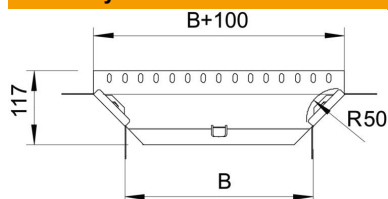

Techniniu duomeniu lapas

T formos prijungimo detalė 60 FS

Prekės numeris: 6040403

T formos prijungimo detalė horizontaliam ir vertikaliam naudojimui. Tinka visų tipų kabelių loveliams, kurių šonų aukštis yra 60 mm.

Fasoninė dalis tiekama išmontuotos būklės.
Komplektuojama su atitinkamu kiekiu tvirtinimo detalių.

St Plienas

FS cinkuotas

Pagrindiniai duomenys

Prekės numeris	6040403
1 pavadinimas	Atsišakojimo detalė
2 pavadinimas	su 2 kampinėmis jungtimis
Gamintojas	OBO
Dydis	60x100
Medžiaga	Plienas
Paviršius	cinkuotas juostiniu būdu
Paviršiaus standartas	DIN EN 10346
Mažiausias pardavimo vienetas	1
Kiekio vienetas	Vienetas
Svoris	44,2 kg
Svorio vienetas	kg/100 vnt.

Matmenys

Plotis	100 mm
Plotis	4 in
Aukštis	60 mm
Aukštis	2 in
Matmuo B	100 mm
Matmuo R	50 mm

Techniniu duomeniu lapas

T formos prijungimo detalė 60 FS

Prekės numeris: 6040403

Techniniai duomenys

Sulenkinimas (kampas)	90°
Sujungimo elemento konstrukcija	pridedamas sujungimo elementas
Opprettholdelse av funksjon	taip
Pagrindo plokštės medžiagos storis	1 mm
NATO skylių išdėstymo schema	ne
Krypties pakeitimas	horizontalus
Nerūdijantis plienas, beicuotas	ne
Sutvirtinta konstrukcija	ne
Kabelių sistemos sujungiklio rūšis	įsuktas
Atramos storis	1,25 mm