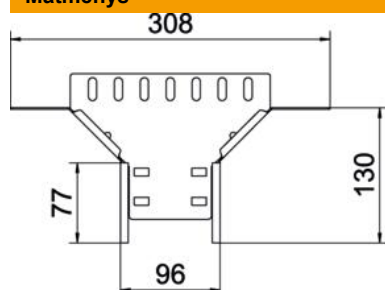

Techniniu duomeniu lapas

T formos prijungimo detalė 60 FS

Prekės numeris: 6042111

Sankryža horizontaliai atšakai sukurti, skirta magic jungtims bei varžtinėms jungtims, šonų aukštis 60 mm Montavimas be varžtų su dvigubais spaustukais arba varžtinė jungtis su plokščiagalviais varžtais FRS ir kombinuotomis veržlėmis M6. Naudojamas patalpose. Tvirtinimo medžiagas reikia užsisakyti atskirai.

St Plienas

FS cinkuotas

Pagrindiniai duomenys

Prekės numeris	6042111
1 pavadinimas	Atsišakojimo detalė
2 pavadinimas	kabelių loveliui
Gamintojas	OBO
Dydis	60x100
Medžiaga	Plienas
Paviršius	cinkuotas juostiniu būdu
Paviršiaus standartas	DIN EN 10346
Mažiausias pardavimo vienetas	1
Kiekio vienetas	Vienetas
Svoris	34,1 kg
Svorio vienetas	kg/100 vnt.

Techniniu duomenų lapas

T formos prijungimo detalė 60 FS

Prekės numeris: 6042111

Matmenys

Plotis	100 mm
Aukštis	60 mm
Skardos storis	0,8 mm
Matmuo B	100 mm

Techniniai duomenys

Išėjimo plotis	100 mm
Sujungimo elemento konstrukcija	integruotas sujungimo elementas
Oppretholdelse av funksjon	taip
Pagrindo plokštės medžiagos storis	0,8 mm
NATO skylių išdėstymo schema	ne
Nerūdijantis plienas, beicuotas	ne
Maks. naudojimo temperatūros diapazonas	120 °C
Min. naudojimo temperatūros diapazonas	-20 °C
Sutvirtinta konstrukcija	ne
Kabulių sistemos sujungiklio rūšis	įsuktas/suspaustas
Rekomenduojamas varžtų skaičius	10 St.
Atramos storis	1,25 mm