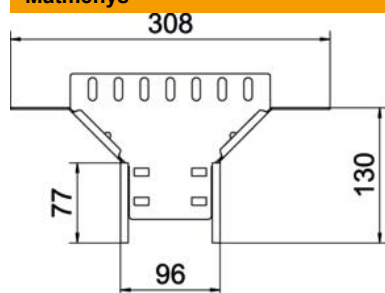

## T formos prijungimo detalė 60 FT

Prekės numeris: 6042211

Sankryža horizontaliai atšakai sukurti, skirta magic jungtims bei varžtinėms jungtims, šonų aukštis 60 mm Montavimas be varžtų su dvigubais spaustukais arba varžtinė jungtis su plokščiagalviais varžtais FRS ir kombinuotomis veržlėmis M6. Galima naudoti vidinėje ir išorinėje srityse. Tvirtinimo medžiagas reikia užsisakyti atskirai.

### Pagrindiniai duomenys

Prekės numeris	6042211
Tipas	RAA 610 FT
1 pavadinimas	Atsišakojimo detalė
2 pavadinimas	kabelių loveliui
Gamintojas	OBO
Dydis	60x100
Medžiaga	Plienas
Paviršius	karštai cinkuotas
Paviršiaus standartas	DIN EN ISO 1461
Mažiausias pardavimo vienetas	1
Kiekio vienetas	Vienetas
Svoris	35,7 kg
Svorio vienetas	kg/100 vnt.

### Matmenys

Plotis	100 mm
Aukštis	60 mm
Skardos storis	0,8 mm
Matmuo B	100 mm

### Techniniai duomenys

Išėjimo plotis	100 mm
Sujungimo elemento konstrukcija	integruotas sujungimo elementas
Oppretholdelse av funksjon	taip
Pagrindo plokštės medžiagos storis	0,8 mm
NATO skylių išdėstymo schema	ne
Nerūdijantis plienas, beicuotas	ne
Maks. naudojimo temperatūros diapazonas	120 °C
Min. naudojimo temperatūros diapazonas	-20 °C
Sutvirtinta konstrukcija	ne
Kabelių sistemos sujungiklio rūšis	įsuktas/suspaustas
Rekomenduojamas varžtų skaičius	10 St.
Atramos storis	1,25 mm