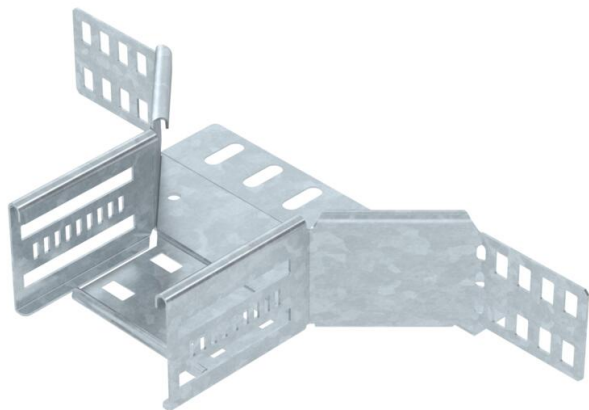

## T formos prijungimo detalė 60 FT

Prekės numeris: 6042211

Sankryža horizontaliai atšakai sukurti, skirta magic jungtims bei varžtinėms jungtims, šonų aukštis 60 mm Montavimas be varžtų su dvigubais spaustukais arba varžtinė jungtis su plokščiagalviais varžtais FRS ir kombinuotomis veržlėmis M6. Galima naudoti vidinėje ir išorinėje srityse. Tvirtinimo medžiagas reikia užsisakyti atskirai.

### Pagrindiniai duomenys

Prekės numeris	6042211
Tipas	RAA 610 FT
1 pavadinimas	Atsišakojimo detalė
2 pavadinimas	kabelių loveliui
Gamintojas	OBO
Dydis	60x100
Medžiaga	Plienas
Paviršius	karštai cinkuotas
Paviršiaus standartas	DIN EN ISO 1461
Mažiausias pardavimo vienetas	1
Kiekio vienetas	Vienetas
Svoris	35,7 kg
Svorio vienetas	kg/100 vnt.

### Matmenys

Plotis	100 mm
Aukštis	60 mm
Skardos storis	0,8 mm
Matmuo B	100 mm