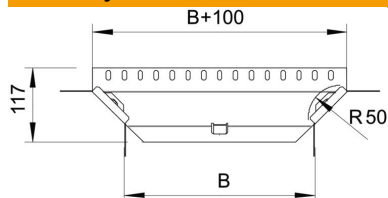

Techniniu duomeniu lapas

T formos prijungimo detalė 60 FT

Prekės numeris: 7121109

T formos prijungimo detalė horizontaliam ir vertikaliam naudojimui. Tinka visų tipų kabelių loveliams, kurių šonų aukštis yra 60 mm.
Fasoninė dalis tiekama išmontuotos būklės.
Komplektuojama su atitinkamu kiekiu tvirtinimo detalių.

CEUK
CA

St Plienas

FT karštai cinkuotas

Pagrindiniai duomenys

Prekės numeris	7121109
Tipas	RAA 610 FT
1 pavadinimas	Atsišakojimo detalė
2 pavadinimas	su 2 kampinėmis jungtimis
Gamintojas	OBO
Dydis	60x100
Medžiaga	Plienas
Paviršius	karštai cinkuotas
Paviršiaus standartas	DIN EN ISO 1461
Mažiausias pardavimo vienetas	1
Kiekio vienetas	Vienetas
Svoris	47,7 kg
Svorio vienetas	kg/100 vnt.

Matmenys

Plotis	100 mm
Plotis	4 in
Aukštis	60 mm
Aukštis	2 in
Matmuo B	100 mm
Matmuo R	50 mm

Techniniu duomenu lapas

T formos prijungimo detalė 60 FT

Prekės numeris: 7121109

Techniniai duomenys

Sulenkinimas (kampas)	90°
Sujungimo elemento konstrukcija	pridedamas sujungimo elementas
Opprettholdelse av funksjon	taip
Pagrindo plokštės medžiagos storis	1 mm
NATO skylių išdėstymo schema	ne
Krypties pakeitimas	horizontalus
Nerūdijantis plienas, beicuotas	ne
Sutvirtinta konstrukcija	ne
Kabelių sistemos sujungiklio rūšis	įsuktas
Atramos storis	1,25 mm