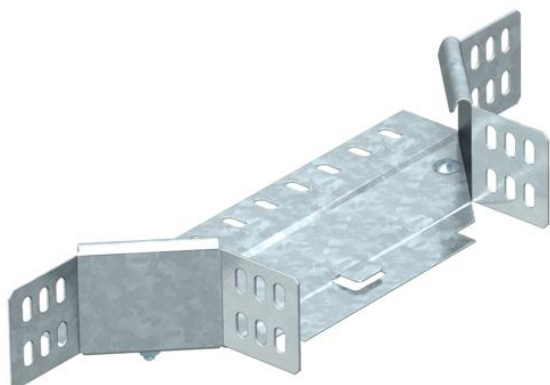

Techniniu duomeniu lapas

T formos prijungimo detalė 60 FT

Prekės numeris: 7121109

T formos prijungimo detalė horizontaliam ir vertikaliam naudojimui. Tinka visų tipų kabelių loveliams, kurių šonų aukštis yra 60 mm.
Fasoninė dalis tiekama išmontuotos būklės.
Komplektuojama su atitinkamu kiekiu tvirtinimo detalių.

CEUK
CA

St Plienas

FT karštai cinkuotas

Pagrindiniai duomenys

Prekės numeris	7121109
Tipas	RAA 610 FT
1 pavadinimas	Atsišakojimo detalė
2 pavadinimas	su 2 kampinėmis jungtimis
Gamintojas	OBO
Dydis	60x100
Medžiaga	Plienas
Paviršius	karštai cinkuotas
Paviršiaus standartas	DIN EN ISO 1461
Mažiausias pardavimo vienetas	1
Kiekio vienetas	Vienetas
Svoris	47,7 kg
Svorio vienetas	kg/100 vnt.

Matmenys

Plotis	100 mm
Plotis	4 in
Aukštis	60 mm
Aukštis	2 in
Matmuo B	100 mm
Matmuo R	50 mm

Techniniu duomenu lapas

T formos prijungimo detalė 60 FT

Prekės numeris: 7121109

Techniniai duomenys

Sulenkinimas (kampas)	90°
Sujungimo elemento konstrukcija	pridedamas sujungimo elementas
Opprettholdelse av funksjon	taip
Pagrindo plokštės medžiagos storis	1 mm
NATO skylių išdėstymo schema	ne
Krypties pakeitimas	horizontalus
Nerūdijantis plienas, beicuotas	ne
Sutvirtinta konstrukcija	ne
Kabelių sistemos sujungiklio rūšis	įsuktas
Atramos storis	1,25 mm