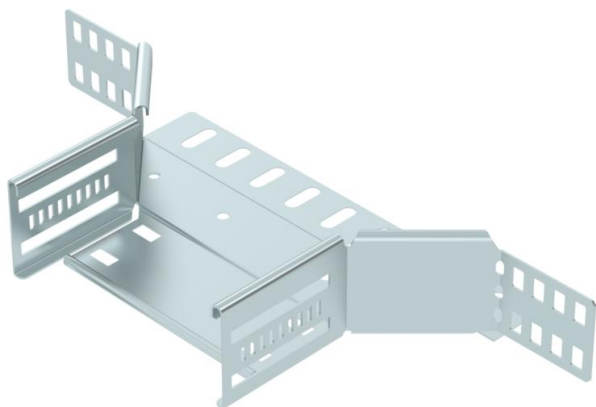

Techniniu duomeniu lapas

T formos prijungimo detalė 60 FS

Prekės numeris: 6042113

Sankryža horizontaliai atšakai sukurti, skirta magic jungtims bei varžtinėms jungtims, šonų aukštis 60 mm Montavimas be varžtų su dvigubais spaustukais arba varžtinė jungtis su plokščiagalviais varžtais FRS ir kombinuotomis veržlėmis M6. Naudojamas patalpose. Tvirtinimo medžiagas reikia užsisakyti atskirai.

St Plienas

FS cinkuotas

Pagrindiniai duomenys

Prekės numeris	6042113
Tipas	RAA 615 FS
1 pavadinimas	Atsišakojimo detalė
2 pavadinimas	kabelių loveliui
Gamintojas	OBO
Dydis	60x150
Medžiaga	Plienas
Paviršius	cinkuotas juostiniu būdu
Paviršiaus standartas	DIN EN 10346
Mažiausias pardavimo vienetas	1
Kiekio vienetas	Vienetas
Svoris	38,3 kg
Svorio vienetas	kg/100 vnt.

Techniniu duomeniu lapas

T formos prijungimo detalė 60 FS

Prekės numeris: 6042113

Matmenys

Plotis	150 mm
Aukštis	60 mm
Skardos storis	0,8 mm
Matmuo B	150 mm

Techniniai duomenys

Išėjimo plotis	150 mm
Sujungimo elemento konstrukcija	integuotas sujungimo elementas
Opprettholdelse av funksjon	taip
Pagrindo plokštės medžiagos storis	0,8 mm
NATO skylių išdėstymo schema	ne
Nerūdijantis plienas, beicuotas	ne
Maks. naudojimo temperatūros diapazonas	120 °C
Min. naudojimo temperatūros diapazonas	-20 °C
Sutvirtinta konstrukcija	ne
Kabelių sistemos sujungiklio rūšis	įsuktas/suspaustas
Rekomenduojamas varžtų skaičius	10 St.
Atramos storis	1,25 mm