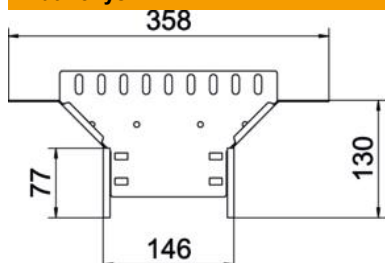

Techniniu duomeniu lapas

T formos prijungimo detalė 60 FS

Prekės numeris: 6042113

Sankryža horizontaliai atšakai sukurti, skirta magic jungtims bei varžtinėms jungtims, šonų aukštis 60 mm Montavimas be varžtų su dvigubais spaustukais arba varžtinė jungtis su plokščiagalviais varžtais FRS ir kombinuotomis veržlėmis M6. Naudojamas patalpose. Tvirtinimo medžiagas reikia užsisakyti atskirai.

St Plienas

FS cinkuotas

Pagrindiniai duomenys

Prekės numeris	6042113
Tipas	RAA 615 FS
1 pavadinimas	Atsišakojimo detalė
2 pavadinimas	kabelių loveliui
Gamintojas	OBO
Dydis	60x150
Medžiaga	Plienas
Paviršius	cinkuotas juostiniu būdu
Paviršiaus standartas	DIN EN 10346
Mažiausias pardavimo vienetas	1
Kiekio vienetas	Vienetas
Svoris	38,3 kg
Svorio vienetas	kg/100 vnt.

Techniniu duomeniu lapas

T formos prijungimo detalė 60 FS

Prekės numeris: 6042113

Matmenys

Plotis	150 mm
Aukštis	60 mm
Skardos storis	0,8 mm
Matmuo B	150 mm

Techniniai duomenys

Išėjimo plotis	150 mm
Sujungimo elemento konstrukcija	integuotas sujungimo elementas
Opprettholdelse av funksjon	taip
Pagrindo plokštės medžiagos storis	0,8 mm
NATO skylių išdėstymo schema	ne
Nerūdijantis plienas, beicuotas	ne
Maks. naudojimo temperatūros diapazonas	120 °C
Min. naudojimo temperatūros diapazonas	-20 °C
Sutvirtinta konstrukcija	ne
Kabelių sistemos sujungiklio rūšis	įsuktas/suspaustas
Rekomenduojamas varžtų skaičius	10 St.
Atramos storis	1,25 mm