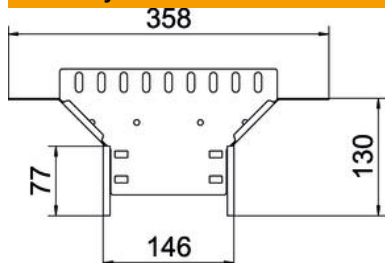

Techniniu duomeniu lapas

T formos prijungimo detalė 60 FT

Prekės numeris: 6042213

Sankryža horizontaliai atšakai sukurti, skirta magic jungtims bei varžtinėms jungtims, šonų aukštis 60 mm Montavimas be varžtų su dvigubais spaustukais arba varžtinė jungtis su plokščiagalviais varžtais FRS ir kombinuotomis veržlėmis M6. Galima naudoti vidinėje ir išorinėje srityse. Tvirtinimo medžiagas reikia užsisakyti atskirai.

St Plienas

FT karštai cinkuotas

Pagrindiniai duomenys

Prekės numeris	6042213
Tipas	RAA 615 FT
1 pavadinimas	Atsišakojimo detalė
2 pavadinimas	kabelių loveliui
Gamintojas	OBO
Dydis	60x150
Medžiaga	Plienas
Paviršius	karštai cinkuotas
Paviršiaus standartas	DIN EN ISO 1461
Mažiausias pardavimo vienetas	1
Kiekio vienetas	Vienetas
Svoris	40,1 kg
Svorio vienetas	kg/100 vnt.

Techniniu duomeniu lapas

T formos prijungimo detalė 60 FT

Prekės numeris: 6042213

Matmenys

Plotis	150 mm
Aukštis	60 mm
Skardos storis	0,8 mm
Matmuo B	150 mm

Techniniai duomenys

Išėjimo plotis	150 mm
Sujungimo elemento konstrukcija	integuotas sujungimo elementas
Opprettholdelse av funksjon	taip
Pagrindo plokštės medžiagos storis	0,8 mm
NATO skylių išdėstymo schema	ne
Nerūdijantis plienas, beicuotas	ne
Maks. naudojimo temperatūros diapazonas	120 °C
Min. naudojimo temperatūros diapazonas	-20 °C
Sutvirtinta konstrukcija	ne
Kabelių sistemos sujungiklio rūšis	įsuktas/suspaustas
Rekomenduojamas varžtų skaičius	10 St.
Atramos storis	1,25 mm