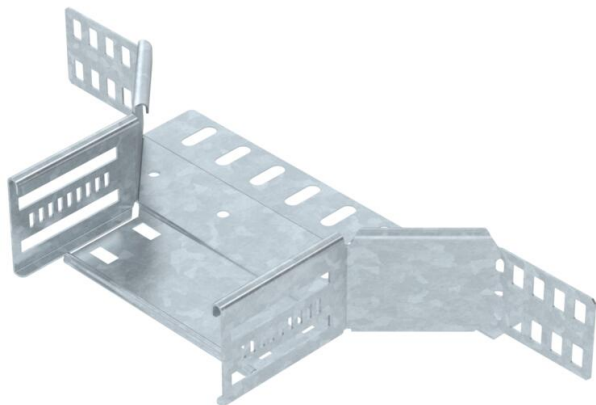

Techniniu duomeniu lapas

T formos prijungimo detalė 60 FT

Prekės numeris: 6042213

Sankryža horizontaliai atšakai sukurti, skirta magic jungtims bei varžtinėms jungtims, šonų aukštis 60 mm Montavimas be varžtų su dvigubais spaustukais arba varžtinė jungtis su plokščiagalviais varžtais FRS ir kombinuotomis veržlėmis M6. Galima naudoti vidinėje ir išorinėje srityse. Tvirtinimo medžiagas reikia užsisakyti atskirai.

St Plienas

FT karštai cinkuotas

Pagrindiniai duomenys

Prekės numeris	6042213
Tipas	RAA 615 FT
1 pavadinimas	Atsišakojimo detalė
2 pavadinimas	kabelių loveliui
Gamintojas	OBO
Dydis	60x150
Medžiaga	Plienas
Paviršius	karštai cinkuotas
Paviršiaus standartas	DIN EN ISO 1461
Mažiausias pardavimo vienetas	1
Kiekio vienetas	Vienetas
Svoris	40,1 kg
Svorio vienetas	kg/100 vnt.

Techniniu duomeniu lapas

T formos prijungimo detalė 60 FT

Prekės numeris: 6042213

Matmenys

Plotis	150 mm
Aukštis	60 mm
Skardos storis	0,8 mm
Matmuo B	150 mm

Techniniai duomenys

Išėjimo plotis	150 mm
Sujungimo elemento konstrukcija	integuotas sujungimo elementas
Opprettholdelse av funksjon	taip
Pagrindo plokštės medžiagos storis	0,8 mm
NATO skylių išdėstymo schema	ne
Nerūdijantis plienas, beicuotas	ne
Maks. naudojimo temperatūros diapazonas	120 °C
Min. naudojimo temperatūros diapazonas	-20 °C
Sutvirtinta konstrukcija	ne
Kabelių sistemos sujungiklio rūšis	įsuktas/suspaustas
Rekomenduojamas varžtų skaičius	10 St.
Atramos storis	1,25 mm