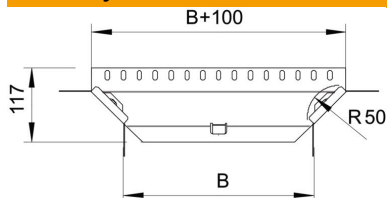

## T formos prijungimo detalė 60 FT

Prekės numeris: 7121205

T formos prijungimo detalė horizontaliam ir vertikaliam naudojimui. Tinka visų tipų kabelių loveliams, kurių šonų aukštis yra 60 mm.  
Fasoninė dalis tiekama išmontuotos būklės.  
Komplektuojama su atitinkamu kiekiu tvirtinimo detalių.

### Pagrindiniai duomenys

Prekės numeris	7121205
Tipas	RAA 615 FT
1 pavadinimas	Atsišakojimo detalė
2 pavadinimas	su 2 kampinėmis jungtimis
Gamintojas	OBO
Dydis	60x150
Medžiaga	Plienas
Paviršius	karštai cinkuotas
Paviršiaus standartas	DIN EN ISO 1461
Mažiausias pardavimo vienetas	1
Kiekio vienetas	Vienetas
Svoris	43,4 kg
Svorio vienetas	kg/100 vnt.

### Matmenys

Plotis	150 mm
Plotis	6 in
Aukštis	60 mm
Aukštis	2 in
Matmuo B	150 mm
Matmuo R	50 mm

### Techniniai duomenys

Sulenkinimas (kampas)	90°
Sujungimo elemento konstrukcija	pridedamas sujungimo elementas
Opprettholdelse av funksjon	taip
Pagrindo plokštės medžiagos storis	1 mm
NATO skylių išdėstymo schema	ne
Krypties pakeitimas	horizontalus
Nerūdijantis plienas, beicuotas	ne
Sutvirtinta konstrukcija	ne
Kabelių sistemos sujungiklio rūšis	įsuktas
Atramos storis	1,25 mm