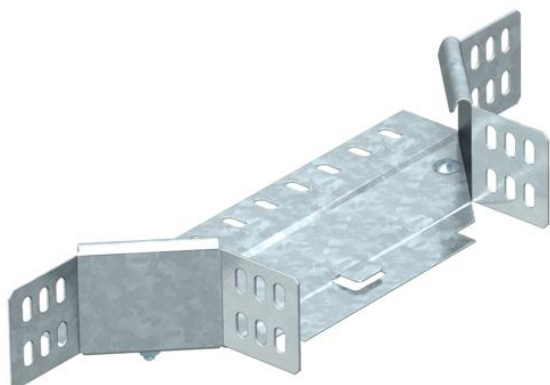

## T formos prijungimo detalė 60 FT

Prekės numeris: 7121205

T formos prijungimo detalė horizontaliam ir vertikaliam naudojimui. Tinka visų tipų kabelių loveliams, kurių šonų aukštis yra 60 mm.  
Fasoninė dalis tiekama išmontuotos būklės.  
Komplektuojama su atitinkamu kiekiu tvirtinimo detalių.

### Pagrindiniai duomenys

Prekės numeris	7121205
Tipas	RAA 615 FT
1 pavadinimas	Atsišakojimo detalė
2 pavadinimas	su 2 kampinėmis jungtimis
Gamintojas	OBO
Dydis	60x150
Medžiaga	Plienas
Paviršius	karštai cinkuotas
Paviršiaus standartas	DIN EN ISO 1461
Mažiausias pardavimo vienetas	1
Kiekio vienetas	Vienetas
Svoris	43,4 kg
Svorio vienetas	kg/100 vnt.

### Matmenys

Plotis	150 mm
Plotis	6 in
Aukštis	60 mm
Aukštis	2 in
Matmuo B	150 mm
Matmuo R	50 mm

### Techniniai duomenys

Sulenkinimas (kampas)	90°
Sujungimo elemento konstrukcija	pridedamas sujungimo elementas
Opprettholdelse av funksjon	taip
Pagrindo plokštės medžiagos storis	1 mm
NATO skylių išdėstymo schema	ne
Krypties pakeitimas	horizontalus
Nerūdijantis plienas, beicuotas	ne
Sutvirtinta konstrukcija	ne
Kabelių sistemos sujungiklio rūšis	įsuktas
Atramos storis	1,25 mm