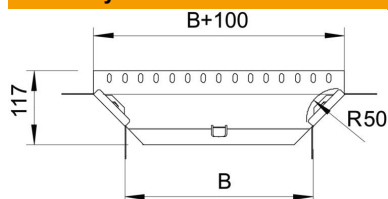

Techniniu duomeniu lapas

T formos prijungimo detalė 60 FS

Prekės numeris: 6040438

T formos prijungimo detalė horizontaliam ir vertikaliam naudojimui. Tinka visų tipų kabelių loveliams, kurių šonų aukštis yra 60 mm.

Fasoninė dalis tiekama išmontuotos būklės.
Komplektuojama su atitinkamu kiekiu tvirtinimo detalių.

St Plienas

FS cinkuotas

Pagrindiniai duomenys

Prekės numeris	6040438
1 pavadinimas	Atsišakojimo detalė
2 pavadinimas	su 2 kampinėmis jungtimis
Gamintojas	OBO
Dydis	60x200
Medžiaga	Plienas
Paviršius	cinkuotas juostiniu būdu
Paviršiaus standartas	DIN EN 10346
Mažiausias pardavimo vienetas	1
Kiekio vienetas	Vienetas
Svoris	53,1 kg
Svorio vienetas	kg/100 vnt.

Matmenys

Plotis	200 mm
Plotis	8 in
Aukštis	60 mm
Aukštis	2 in
Matmuo B	200 mm
Matmuo R	50 mm

Techniniu duomenu lapas

T formos prijungimo detalė 60 FS

Prekės numeris: 6040438

Techniniai duomenys

Sulenkinimas (kampas)	90°
Sujungimo elemento konstrukcija	pridedamas sujungimo elementas
Opprettholdelse av funksjon	taip
Pagrindo plokštės medžiagos storis	1 mm
NATO skylių išdėstymo schema	ne
Krypties pakeitimas	horizontalus
Nerūdijantis plienas, beicuotas	ne
Sutvirtinta konstrukcija	ne
Kabelių sistemos sujungiklio rūšis	įsuktas
Atramos storis	1,25 mm