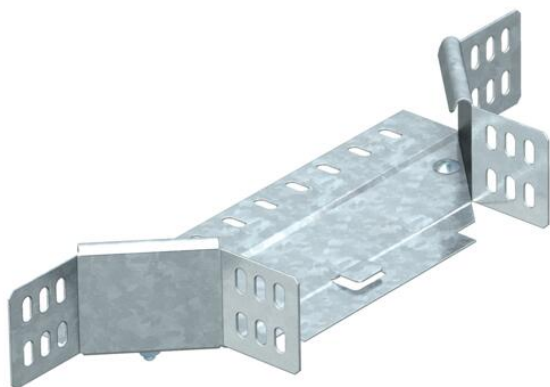

Techniniu duomeniu lapas

T formos prijungimo detalė 60 FS

Prekės numeris: 6040438

T formos prijungimo detalė horizontaliam ir vertikaliam naudojimui. Tinka visų tipų kabelių loveliams, kurių šonų aukštis yra 60 mm.

Fasoninė dalis tiekama išmontuotos būklės.
Komplektuojama su atitinkamu kiekiu tvirtinimo detalių.

St Plienas

FS cinkuotas

Pagrindiniai duomenys

Prekės numeris	6040438
1 pavadinimas	Atsišakojimo detalė
2 pavadinimas	su 2 kampinėmis jungtimis
Gamintojas	OBO
Dydis	60x200
Medžiaga	Plienas
Paviršius	cinkuotas juostiniu būdu
Paviršiaus standartas	DIN EN 10346
Mažiausias pardavimo vienetas	1
Kiekio vienetas	Vienetas
Svoris	53,1 kg
Svorio vienetas	kg/100 vnt.

Matmenys

Plotis	200 mm
Plotis	8 in
Aukštis	60 mm
Aukštis	2 in
Matmuo B	200 mm
Matmuo R	50 mm

Techniniu duomenu lapas

T formos prijungimo detalė 60 FS

Prekės numeris: 6040438

Techniniai duomenys

Sulenkinimas (kampas)	90°
Sujungimo elemento konstrukcija	pridedamas sujungimo elementas
Opprettholdelse av funksjon	taip
Pagrindo plokštės medžiagos storis	1 mm
NATO skylių išdėstymo schema	ne
Krypties pakeitimas	horizontalus
Nerūdijantis plienas, beicuotas	ne
Sutvirtinta konstrukcija	ne
Kabelių sistemos sujungiklio rūšis	įsuktas
Atramos storis	1,25 mm