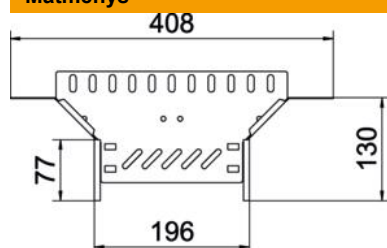

Techniniu duomeniu lapas

T formos prijungimo detalė 60 FS

Prekės numeris: 6042115

Sankryža horizontaliai atšakai sukurti, skirta magic jungtims bei varžtinėms jungtims, šonų aukštis 60 mm. Montavimas be varžtų su dvigubais spaustukais arba varžtinė jungtis su plokščiagalviais varžtais FRS ir kombinuotomis veržlėmis M6. Naudojamas patalpose. Tvirtinimo medžiagas reikia užsisakyti atskirai.

St Plienas

FS cinkuotas

Pagrindiniai duomenys

Prekės numeris	6042115
1 pavadinimas	Atsišakojimo detalė
2 pavadinimas	kabelių loveliui
Gamintojas	OBO
Dydis	60x200
Medžiaga	Plienas
Paviršius	cinkuotas juostiniu būdu
Paviršiaus standartas	DIN EN 10346
Mažiausias pardavimo vienetas	1
Kiekio vienetas	Vienetas
Svoris	41,9 kg
Svorio vienetas	kg/100 vnt.

Techniniu duomeniu lapas

T formos prijungimo detalė 60 FS

Prekės numeris: 6042115

Matmenys

Plotis	200 mm
Aukštis	60 mm
Skardos storis	0,8 mm
Matmuo B	200 mm

Techniniai duomenys

Išėjimo plotis	200 mm
Sujungimo elemento konstrukcija	integruotas sujungimo elementas
Oppretholdelse av funksjon	taip
Pagrindo plokštės medžiagos storis	0,8 mm
NATO skylių išdėstymo schema	ne
Nerūdijantis plienas, beicuotas	ne
Maks. naudojimo temperatūros diapazonas	120 °C
Min. naudojimo temperatūros diapazonas	-20 °C
Sutvirtinta konstrukcija	ne
Kabelių sistemos sujungiklio rūšis	įsuktas/suspaustas
Rekomenduojamas varžtų skaičius	12 St.
Atramos storis	1,25 mm