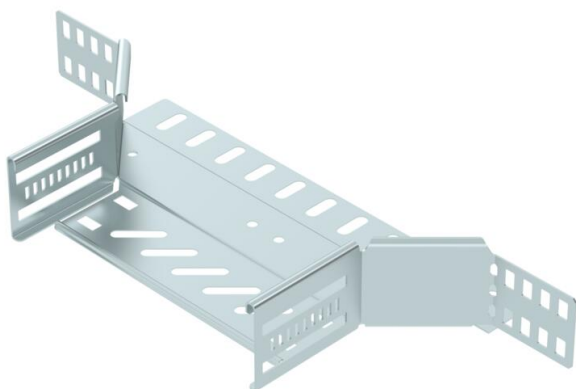

Techniniu duomeniu lapas

T formos prijungimo detalė 60 FS

Prekės numeris: 6042115

Sankryža horizontaliai atšakai sukurti, skirta magic jungtims bei varžtinėms jungtims, šonų aukštis 60 mm. Montavimas be varžtų su dvigubais spaustukais arba varžtinė jungtis su plokščiagalviais varžtais FRS ir kombinuotomis veržlėmis M6. Naudojamas patalpose. Tvirtinimo medžiagas reikia užsisakyti atskirai.

St Plienas

FS cinkuotas

Pagrindiniai duomenys

Prekės numeris	6042115
1 pavadinimas	Atsišakojimo detalė
2 pavadinimas	kabelių loveliui
Gamintojas	OBO
Dydis	60x200
Medžiaga	Plienas
Paviršius	cinkuotas juostiniu būdu
Paviršiaus standartas	DIN EN 10346
Mažiausias pardavimo vienetas	1
Kiekio vienetas	Vienetas
Svoris	41,9 kg
Svorio vienetas	kg/100 vnt.

Techniniu duomeniu lapas

T formos prijungimo detalė 60 FS

Prekės numeris: 6042115

Matmenys

Plotis	200 mm
Aukštis	60 mm
Skardos storis	0,8 mm
Matmuo B	200 mm

Techniniai duomenys

Išėjimo plotis	200 mm
Sujungimo elemento konstrukcija	integruotas sujungimo elementas
Oppretholdelse av funksjon	taip
Pagrindo plokštės medžiagos storis	0,8 mm
NATO skylių išdėstymo schema	ne
Nerūdijantis plienas, beicuotas	ne
Maks. naudojimo temperatūros diapazonas	120 °C
Min. naudojimo temperatūros diapazonas	-20 °C
Sutvirtinta konstrukcija	ne
Kabelių sistemos sujungiklio rūšis	įsuktas/suspaustas
Rekomenduojamas varžtų skaičius	12 St.
Atramos storis	1,25 mm