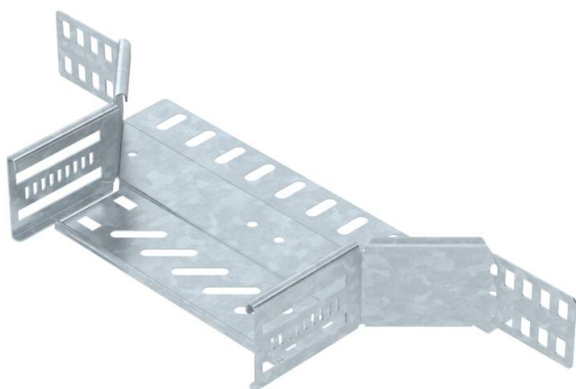

Techniniu duomeniu lapas

T formos prijungimo detalė 60 FT

Prekės numeris: 6042215

Sankryža horizontaliai atšakai sukurti, skirta magic jungtims bei varžtinėms jungtims, šonų aukštis 60 mm Montavimas be varžtų su dvigubais spaustukais arba varžtinė jungtis su plokščiagalviais varžtais FRS ir kombinuotomis veržlėmis M6. Galima naudoti vidinėje ir išorinėje srityse. Tvirtinimo medžiagas reikia užsisakyti atskirai.

St Plienas

FT karštai cinkuotas

Pagrindiniai duomenys

Prekės numeris	6042215
Tipas	RAA 620 FT
1 pavadinimas	Atsišakojimo detalė
2 pavadinimas	kabelių loveliui
Gamintojas	OBO
Dydis	60x200
Medžiaga	Plienas
Paviršius	karštai cinkuotas
Paviršiaus standartas	DIN EN ISO 1461
Mažiausias pardavimo vienetas	1
Kiekio vienetas	Vienetas
Svoris	43,9 kg
Svorio vienetas	kg/100 vnt.

Techniniu duomeniu lapas

T formos prijungimo detalė 60 FT

Prekės numeris: 6042215

Matmenys

Plotis	200 mm
Aukštis	60 mm
Skardos storis	0,8 mm
Matmuo B	200 mm

Techniniai duomenys

Išėjimo plotis	200 mm
Sujungimo elemento konstrukcija	integruotas sujungimo elementas
Oppretholdelse av funksjon	taip
Pagrindo plokštės medžiagos storis	0,8 mm
NATO skylių išdėstymo schema	ne
Nerūdijantis plienas, beicuotas	ne
Maks. naudojimo temperatūros diapazonas	120 °C
Min. naudojimo temperatūros diapazonas	-20 °C
Sutvirtinta konstrukcija	ne
Kabelių sistemos sujungiklio rūšis	įsuktas/suspaustas
Rekomenduojamas varžtų skaičius	12 St.
Atramos storis	1,25 mm