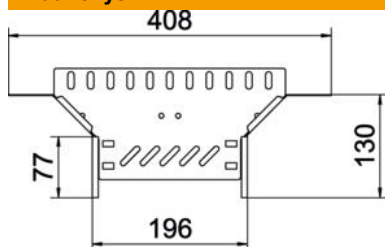

Techniniu duomeniu lapas

T formos prijungimo detalė 60 FT

Prekės numeris: 6042215

Sankryža horizontaliai atšakai sukurti, skirta magic jungtims bei varžtinėms jungtims, šonų aukštis 60 mm Montavimas be varžtų su dvigubais spaustukais arba varžtinė jungtis su plokščiagalviais varžtais FRS ir kombinuotomis veržlėmis M6. Galima naudoti vidinėje ir išorinėje srityse. Tvirtinimo medžiagas reikia užsisakyti atskirai.

St Plienas

FT karštai cinkuotas

Pagrindiniai duomenys

Prekės numeris	6042215
Tipas	RAA 620 FT
1 pavadinimas	Atsišakojimo detalė
2 pavadinimas	kabelių loveliui
Gamintojas	OBO
Dydis	60x200
Medžiaga	Plienas
Paviršius	karštai cinkuotas
Paviršiaus standartas	DIN EN ISO 1461
Mažiausias pardavimo vienetas	1
Kiekio vienetas	Vienetas
Svoris	43,9 kg
Svorio vienetas	kg/100 vnt.

Techniniu duomeniu lapas

T formos prijungimo detalė 60 FT

Prekės numeris: 6042215

Matmenys

Plotis	200 mm
Aukštis	60 mm
Skardos storis	0,8 mm
Matmuo B	200 mm

Techniniai duomenys

Išėjimo plotis	200 mm
Sujungimo elemento konstrukcija	integruotas sujungimo elementas
Oppretholdelse av funksjon	taip
Pagrindo plokštės medžiagos storis	0,8 mm
NATO skylių išdėstymo schema	ne
Nerūdijantis plienas, beicuotas	ne
Maks. naudojimo temperatūros diapazonas	120 °C
Min. naudojimo temperatūros diapazonas	-20 °C
Sutvirtinta konstrukcija	ne
Kabelių sistemos sujungiklio rūšis	įsuktas/suspaustas
Rekomenduojamas varžtų skaičius	12 St.
Atramos storis	1,25 mm